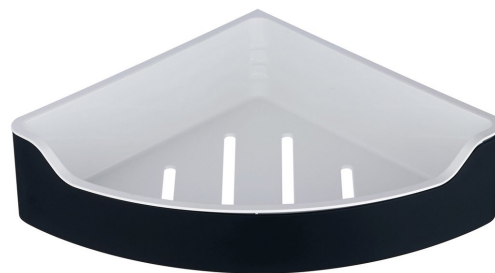

SAMBA półka narożna do kabiny prysznicowej, 218x63x218mm, czarny

Kod: SB209

Podstawowe informacje

Marka: Aqualine

Seria: SAMBA

Rozmiary

Długość: 300 mm

Szerokość: 300 mm

Wysokość: 63 mm

Głębokość: 218 mm

Właściwości

Kolor: Czarny

Materiał: Stal nierdzewna, Plastik

Kształt: Obłe

Rodzaj: Półka: narożna

Instalacja: Wiercenie

Waga / szt.: 0.93 kg

Gwarancja: 2 lata

**SAMBA półka narożna do kabiny prysznicowej, 218x63x218mm,
czarny**

Karta techniczna