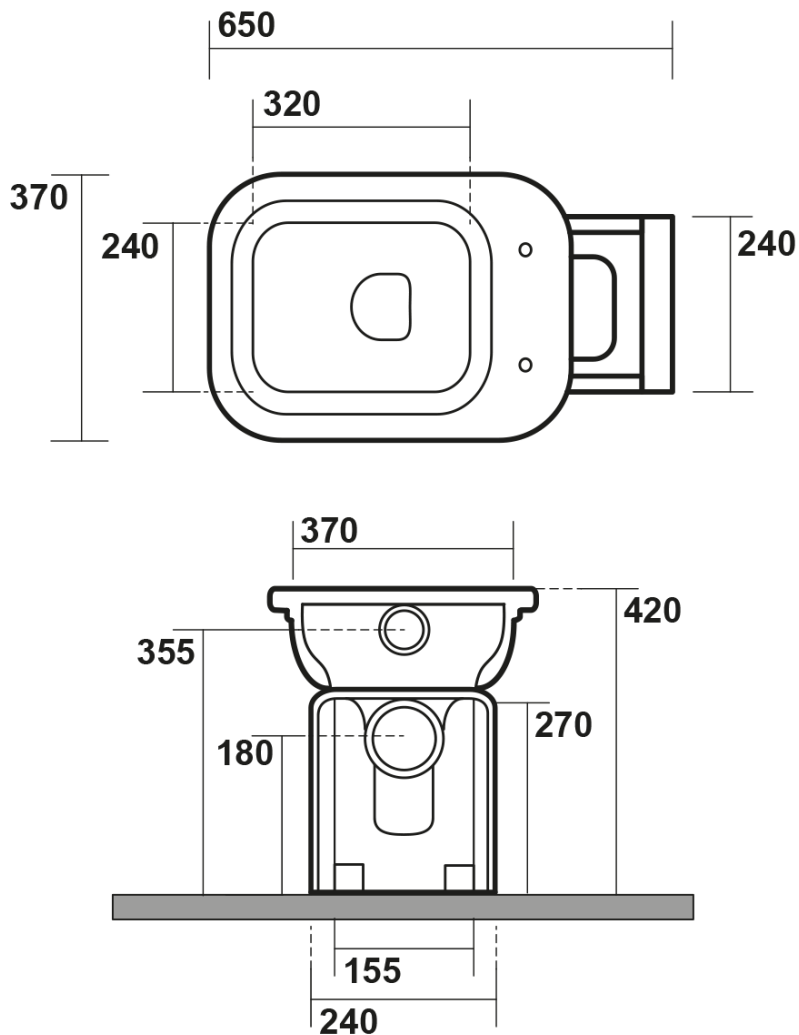

WALDORF misa WC ze zbiornikiem, odpływ poziomy/pionowy, biały-chrom

KERASAN

Kod: WCSET19-WALDORF

Podstawowe informacje

Marka: Kerasan
Seria: WALDORF

Rozmiary

Szerokość: 370 mm
Wysokość: 420 mm
Głębokość: 650 mm

Właściwości

Kolor: Biały
Materiał: Ceramika
Technologia spłukiwania: Standard
Objętość spłukiwanej wody: Spłukiwanie 6 l
Kształt: Retro
Wyposażenie: Dolny odpływ, Tylny odpływ
Opakowanie nie zawiera: Zestaw montażowy, Deska WC
Waga / szt.: 43.71 kg
Opakowanie: 4 szt.
Gwarancja: 2 lata

Polecamy dokupić

- 1 szt. WALDORF deska WC, Soft Close, biała/chrom (Kod: 418801)
- 1 szt. MAK10 komplet do mocowania miski WC, śruba 6,0x80, biały (Kod: 40024)

Karta techniczna

WALDORF misa WC ze zbiornikiem, odpływ poziomy/pionowy, biały-chrom