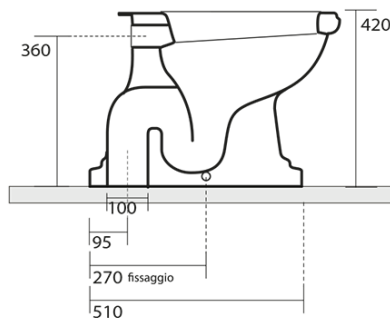

### Rozmiary

Szerokość: 385 mm  
Wysokość: 420 mm  
Głębokość: 590 mm

### Właściwości

Kolor: Biały  
Materiał: Ceramika  
Technologia spłukiwania: Standard  
Objętość spłukiwanej wody: Spłukiwanie 6 l  
Kształt: Retro  
Wyposażenie: Dolny odpływ  
Opakowanie nie zawiera: Zestaw montażowy, Deska WC  
Waga / szt.: 33.5 kg  
Opakowanie: 4 szt.  
Gwarancja: 2 lata

### Polecamy dokupić

1 szt. RETRO deska WC, biały/brąz (Kod: 109301)

1 szt. MAK10 komplet do mocowania miski WC, śruba 6,0x80, biały (Kod: 40024)

**RETRO misa WC ze zbiornikiem, dolny odpływ,  
biały-brązowy**

**KERASAN**

**Karta techniczna**

**RETRO misa WC ze zbiornikiem, dolny odpływ,  
biały-brązowy**

**KERASAN**