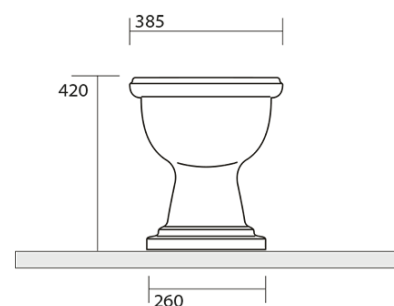

### Rozmiary

Szerokość: 385 mm  
Wysokość: 420 mm  
Głębokość: 590 mm

### Właściwości

Kolor: Biały  
Materiał: Ceramika  
Technologia spłukiwania: Standard  
Objętość spłukiwanej wody: Spłukiwanie 6 l  
Kształt: Retro  
Wyposażenie: Dolny odpływ  
Opakowanie nie zawiera: Zestaw montażowy, Deska WC  
Waga / szt.: 33.5 kg  
Opakowanie: 4 szt.  
Gwarancja: 2 lata

### Polecamy dokupić

1 szt. RETRO deska WC, biały/brąz (Kod: 109301)

1 szt. MAK10 komplet do mocowania miski WC, śruba 6,0x80, biały (Kod: 40024)

**RETRO misa WC ze zbiornikiem, dolny odpływ,  
biały-brązowy**

**KERASAN**

**Karta techniczna**

**RETRO misa WC ze zbiornikiem, dolny odpływ,  
biały-brązowy**

**KERASAN**