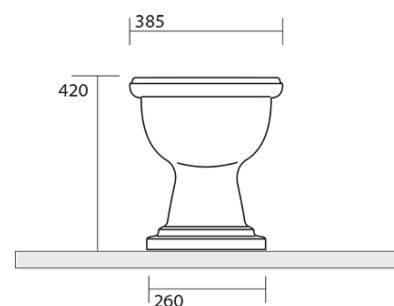

RETRO misa WC ze zbiornikiem, dolny odpływ, biały-brązowy

KERASAN

Kod: WCSET17-RETRO-SO

Podstawowe informacje

Marka: Kerasan
Seria: RETRO KERASAN

Rozmiary

Szerokość: 385 mm
Wysokość: 420 mm
Głębokość: 590 mm

Właściwości

Kolor: Biały
Materiał: Ceramika
Technologia
spłukiwania: Standard
Objętość spłukiwanej
wody: Spłukiwanie 6 l
Kształt: Retro
Wyposażenie: Dolny odpływ
Opakowanie nie
zawiera: Zestaw montażowy, Deska WC
Waga / szt.: 33.5 kg
Opakowanie: 4 szt.
Gwarancja: 2 lata

Polecamy dokupić

1 szt. RETRO deska WC, biały/brąz (Kod: 109301)

1 szt. MAK10 komplet do mocowania miski WC, śruba 6,0x80, biały (Kod: 40024)

**RETRO misa WC ze zbiornikiem, dolny odpływ,
biały-brązowy**

KERASAN

Karta techniczna

**RETRO misa WC ze zbiornikiem, dolny odpływ,
biały-brązowy**

KERASAN