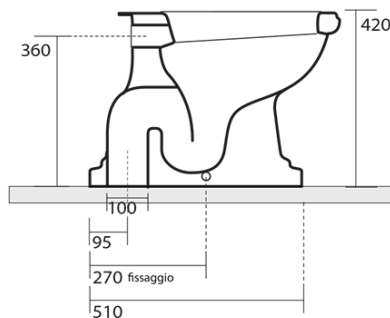

RETRO misa WC ze zbiornikiem, dolny odpływ, biały-brązowy

KERASAN

Kod: WCSET17-RETRO-SO

Podstawowe informacje

Marka: Kerasan
Seria: RETRO KERASAN

Rozmiary

Szerokość: 385 mm
Wysokość: 420 mm
Głębokość: 590 mm

Właściwości

Kolor: Biały
Materiał: Ceramika
Technologia
spłukiwania: Standard
Objętość spłukiwanej
wody: Spłukiwanie 6 l
Kształt: Retro
Wyposażenie: Dolny odpływ
Opakowanie nie
zawiera: Zestaw montażowy, Deska WC
Waga / szt.: 33.5 kg
Opakowanie: 4 szt.
Gwarancja: 2 lata

Polecamy dokupić

1 szt. RETRO deska WC, biały/brąz (Kod: 109301)

1 szt. MAK10 komplet do mocowania miski WC, śruba 6,0x80, biały (Kod: 40024)

**RETRO misa WC ze zbiornikiem, dolny odpływ,
biały-brązowy**

KERASAN

Karta techniczna

**RETRO misa WC ze zbiornikiem, dolny odpływ,
biały-brązowy**

KERASAN