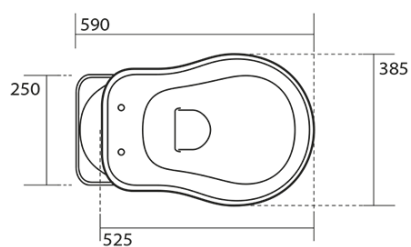

**RETRO misa WC ze zbiornikiem, dolny odpływ,
biały-brązowy**

KERASAN

Karta techniczna