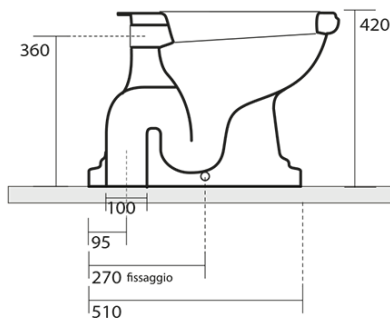

RETRO misa WC ze zbiornikiem, dolny odpływ, biały-brązowy

KERASAN

Kod: WCSET17-RETRO-SO

Podstawowe informacje

Marka: Kerasan
Seria: RETRO KERASAN

Rozmiary

Szerokość: 385 mm
Wysokość: 420 mm
Głębokość: 590 mm

Właściwości

Kolor: Biały
Materiał: Ceramika
Technologia
spłukiwania: Standard
Objętość spłukiwanej
wody: Spłukiwanie 6 l
Kształt: Retro
Wyposażenie: Dolny odpływ
Opakowanie nie
zawiera: Zestaw montażowy, Deska WC
Waga / szt.: 33.5 kg
Opakowanie: 4 szt.
Gwarancja: 2 lata

Polecamy dokupić

- 1 szt. MAK10 komplet do mocowania miski WC, śruba 6,0x80, biały (Kod: 40024)
- 1 szt. RETRO deska WC Soft Close, poliester, biały/brąz (Kod: 108601)

**RETRO misa WC ze zbiornikiem, dolny odpływ,
biały-brązowy**

KERASAN

Karta techniczna

**RETRO misa WC ze zbiornikiem, dolny odpływ,
biały-brązowy**

KERASAN