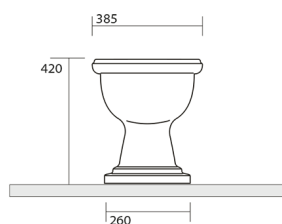

RETRO misa WC ze zbiornikiem, dolny odpływ, biały-brązowy

KERASAN

Kod: WCSET17-RETRO-SO

Rozmiary

Szerokość: 385 mm

Wysokość: 420 mm

Głębokość: 590 mm

Właściwości

Kolor: Biały

Materiał: Ceramika

Gwarancja: 2 lata

Karta techniczna

**RETRO misa WC ze zbiornikiem, dolny odpływ,
biały-brązowy**

KERASAN