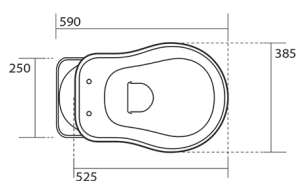

RETRO misa WC ze zbiornikiem, dolny odpływ, biały-brązowy

KERASAN

Kod: WCSET17-RETRO-SO

Rozmiary

Szerokość: 385 mm

Wysokość: 420 mm

Głębokość: 590 mm

Właściwości

Kolor: Biały

Materiał: Ceramika

Gwarancja: 2 lata

Karta techniczna

**RETRO misa WC ze zbiornikiem, dolny odpływ,
biały-brązowy**

KERASAN