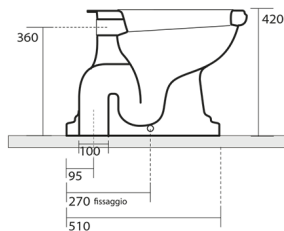

RETRO misa WC ze zbiornikiem, dolny odpływ, biały-brązowy

KERASAN

Kod: WCSET17-RETRO-SO

Rozmiary

Szerokość: 385 mm

Wysokość: 420 mm

Głębokość: 590 mm

Właściwości

Kolor: Biały

Materiał: Ceramika

Gwarancja: 2 lata

Karta techniczna

**RETRO misa WC ze zbiornikiem, dolny odpływ,
biały-brązowy**

KERASAN