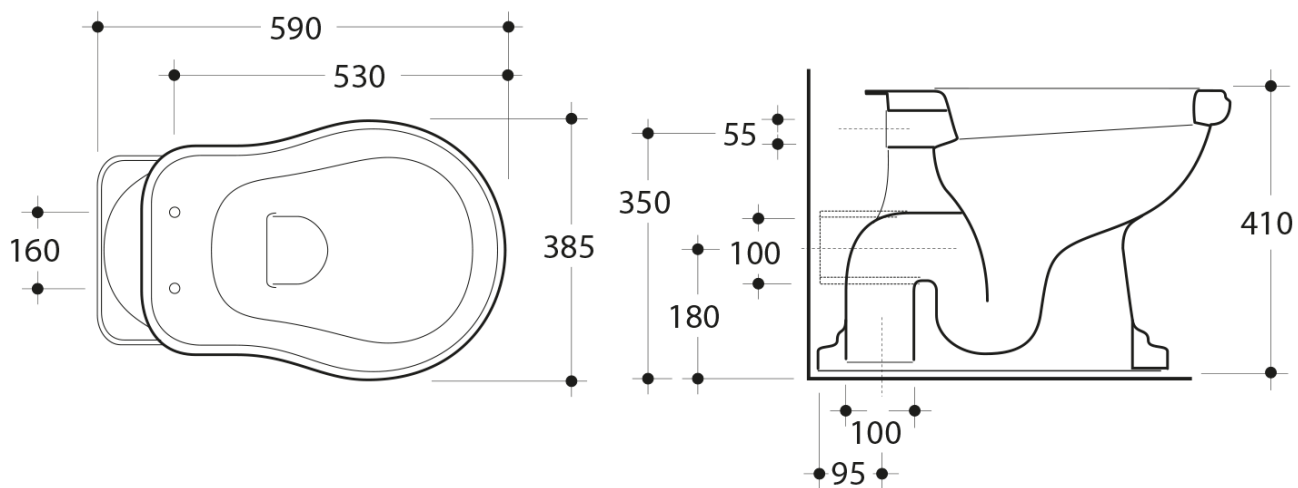

RETRO misa WC ze zbiornikiem, tylny odpływ, biały-brązowy

KERASAN

Kod: WCSET16-RETRO-ZO

Podstawowe informacje

Marka: Kerasan
Seria: RETRO KERASAN

Rozmiary

Szerokość: 385 mm
Wysokość: 410 mm
Głębokość: 590 mm

Właściwości

Kolor: Biały
Materiał: Ceramika
Technologia
spłukiwania: Standard
Objętość spłukiwanej
wody: Spłukiwanie 6 l
Kształt: Retro
Wyposażenie: Tylny odpływ
Opakowanie nie
zawiera: Zestaw montażowy, Deska WC
Waga / szt.: 33.5 kg
Opakowanie: 4 szt.
Gwarancja: 2 lata

Polecamy dokupić

- 1 szt. MAK10 komplet do mocowania miski WC, śruba 6,0x80, biały (Kod: 40024)
- 1 szt. RETRO deska WC Soft Close, poliester, biały/brąz (Kod: 108601)

**RETRO misa WC ze zbiornikiem, tylny odpływ,
biały-brązowy**

KERASAN

Karta techniczna

**RETRO misa WC ze zbiornikiem, tylny odpływ,
biały-brązowy**

KERASAN