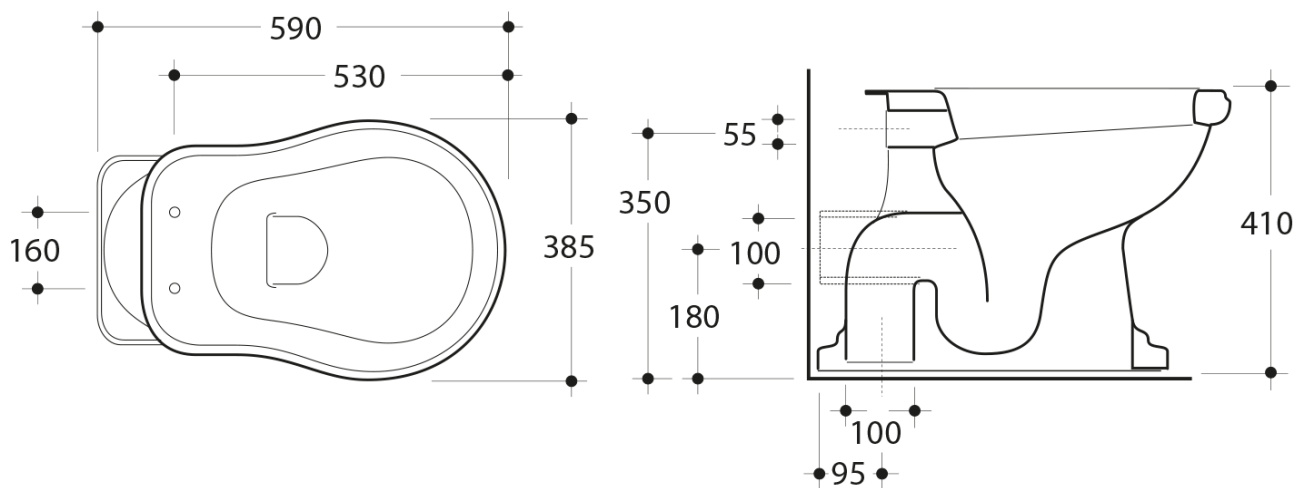

RETRO misa WC ze zbiornikiem, tylny odpływ, biały-brązowy

KERASAN

Kod: WCSET16-RETRO-ZO

Podstawowe informacje

Marka: Kerasan
Seria: RETRO KERASAN

Rozmiary

Szerokość: 385 mm
Wysokość: 410 mm
Głębokość: 590 mm

Właściwości

Kolor: Biały
Materiał: Ceramika
Technologia
spłukiwania: Standard
Objętość spłukiwanej
wody: Spłukiwanie 6 l
Kształt: Retro
Wyposażenie: Tylny odpływ
Opakowanie nie
zawiera: Zestaw montażowy, Deska WC
Waga / szt.: 33.5 kg
Opakowanie: 4 szt.
Gwarancja: 2 lata

RETRO misa WC ze zbiornikiem, tylny odpływ,
biały-brązowy

KERASAN

Karta techniczna

**RETRO misa WC ze zbiornikiem, tylny odpływ,
biały-brązowy**

KERASAN