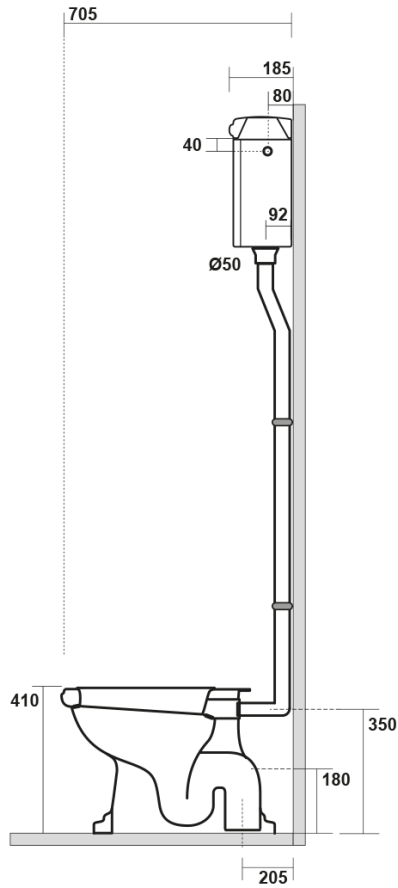

## RETRO misa WC ze zbiornikiem, tylny odpływ, biały-brązowy

Kod: WCSET16-RETRO-ZO

### Rozmiary

Szerokość: 385 mm  
 Wysokość: 410 mm  
 Głębokość: 590 mm

### Karta techniczna

\* entrata acqua  
low inlet water

Estensione massima  
con possibilità  
di tagliarlo in base alle  
vostre esigenze  
Maximum  
extensionpossibilities  
to cut itaccording  
to your needs