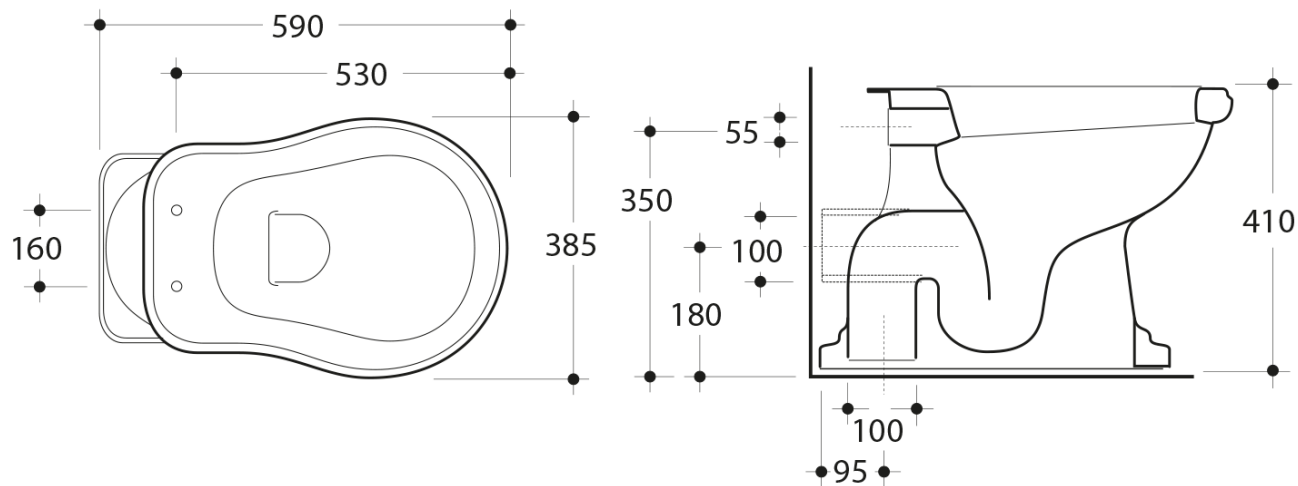

## RETRO misa WC ze zbiornikiem, tylny odpływ, biały-brązowy

Kod: WCSET16-RETRO-ZO

### Rozmiary

Szerokość: 385 mm  
 Wysokość: 410 mm  
 Głębokość: 590 mm

### Karta techniczna

\* entrata acqua  
low inlet water

Estensione massima  
con possibilità  
di tagliarlo in base alle  
vostre esigenze  
Maximum  
extensionpossibilities  
to cut itaccording  
to your needs