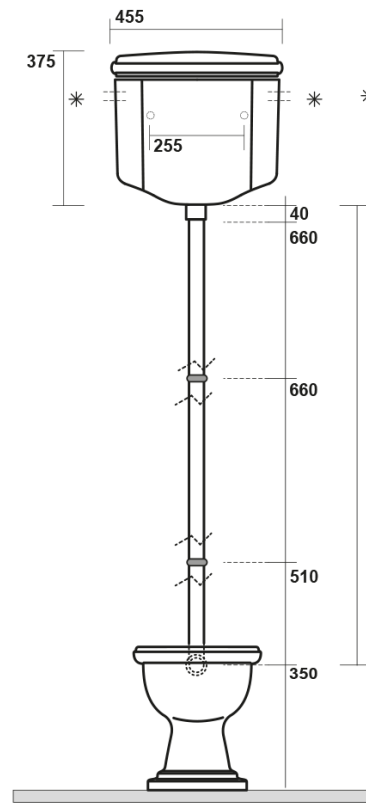

## RETRO misa WC ze zbiornikiem, tylny odpływ, biały-brązowy

Kod: WCSET16-RETRO-ZO

### Rozmiary

Szerokość: 385 mm  
 Wysokość: 410 mm  
 Głębokość: 590 mm

### Karta techniczna

\* entrata acqua  
low inlet water

Estensione massima  
con possibilità  
di tagliarlo in base alle  
vostre esigenze  
Maximum  
extensionpossibilities  
to cut itaccording  
to your needs