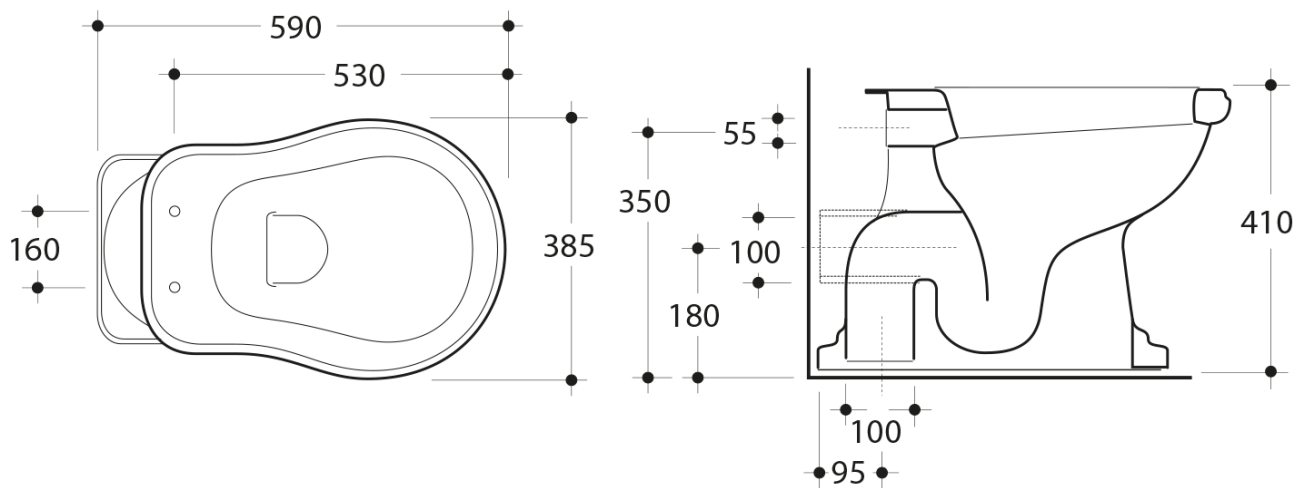

RETRO misa WC ze zbiornikiem, tylny odpływ, biały-brązowy

KERASAN

Kod: WCSET16-RETRO-ZO

Rozmiary

Szerokość: 385 mm
Wysokość: 410 mm
Głębokość: 590 mm

Właściwości

Kolor: Biały
Materiał: Ceramika
Gwarancja: 2 lata

Karta techniczna

**RETRO misa WC ze zbiornikiem, tylny odpływ,
biały-brązowy**

KERASAN