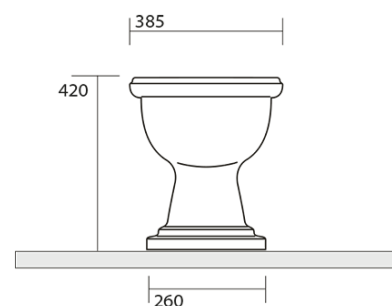

RETRO misa WC ze zbiornikiem, dolny odpływ, biały-chrom

KERASAN

Kod: WCSET15-RETRO-SO

Podstawowe informacje

Marka: Kerasan
Seria: RETRO KERASAN

Rozmiary

Szerokość: 385 mm
Wysokość: 420 mm
Głębokość: 590 mm

Właściwości

Kolor: Biały
Materiał: Ceramika
Technologia spłukiwania: Standard
Objętość spłukiwanej wody: Spłukiwanie 6 l
Kształt: Retro
Wyposażenie: Dolny odpływ
Opakowanie nie zawiera: Zestaw montażowy, Deska WC
Waga / szt.: 33.5 kg
Opakowanie: 4 szt.
Gwarancja: 2 lata

Polecamy dokupić

- 1 szt. RETRO deska WC, Soft Close, biała/chrom (Kod: 108901)
- 1 szt. MAK10 komplet do mocowania miski WC, śruba 6,0x80, biały (Kod: 40024)

**RETRO misa WC ze zbiornikiem, dolny odpływ,
biały-chrom**

KERASAN

Karta techniczna

**RETRO misa WC ze zbiornikiem, dolny odpływ,
biały-chrom**

KERASAN