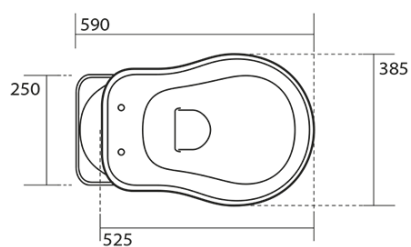

**RETRO misa WC ze zbiornikiem, dolny odpływ,
biały-chrom**

KERASAN

Karta techniczna