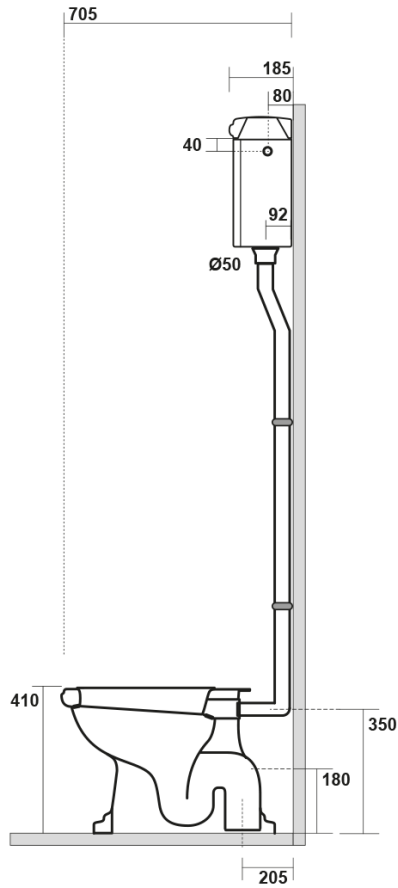

RETRO misa WC ze zbiornikiem, dolny odpływ, biały-chrom

Kod: WCSET15-RETRO-SO

Rozmiary

Szerokość: 385 mm

Wysokość: 420 mm

Głębokość: 590 mm

Właściwości

Kolor: Biały

Materiał: Ceramika

Gwarancja: 2 lata

Karta techniczna

* entrata acqua
low inlet water

Estensione massima
con possibilità
di tagliarlo in base alle
vostre esigenze
Maximum
extension possibilities
to cut it according
to your needs