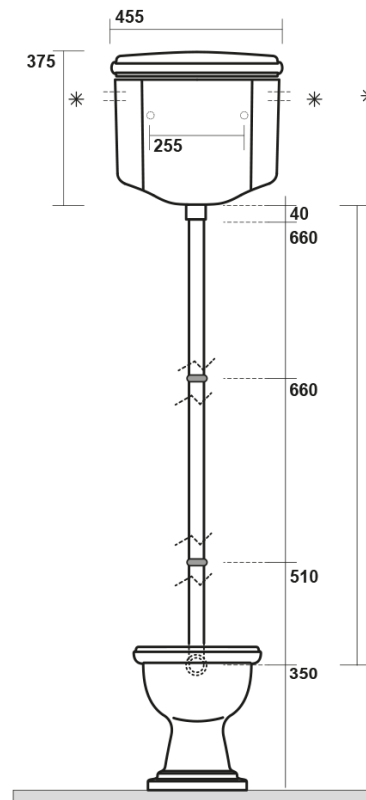

RETRO misa WC ze zbiornikiem, dolny odpływ, biały-chrom

Kod: WCSET15-RETRO-SO

Rozmiary

Szerokość: 385 mm

Wysokość: 420 mm

Głębokość: 590 mm

Właściwości

Kolor: Biały

Materiał: Ceramika

Gwarancja: 2 lata

Karta techniczna

* entrata acqua
low inlet water

Estensione massima
con possibilità
di tagliarlo in base alle
vostre esigenze
Maximum
extension possibilities
to cut it according
to your needs