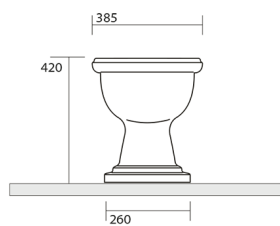

RETRO misa WC ze zbiornikiem, dolny odpływ, biały-chrom

Kod: WCSET15-RETRO-SO

Rozmiary

Szerokość: 385 mm

Wysokość: 420 mm

Głębokość: 590 mm

Właściwości

Kolor: Biały

Materiał: Ceramika

Gwarancja: 2 lata

Karta techniczna

* entrata acqua
low inlet water

Estensione massima
con possibilità
di tagliarlo in base alle
vostre esigenze
Maximum
extension possibilities
to cut it according
to your needs