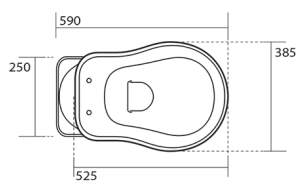

RETRO misa WC ze zbiornikiem, dolny odpływ, biały-chrom

Kod: WCSET15-RETRO-SO

Rozmiary

Szerokość: 385 mm

Wysokość: 420 mm

Głębokość: 590 mm

Właściwości

Kolor: Biały

Materiał: Ceramika

Gwarancja: 2 lata

Karta techniczna

* entrata acqua
low inlet water

Estensione massima
con possibilità
di tagliarlo in base alle
vostre esigenze
Maximum
extension possibilities
to cut it according
to your needs