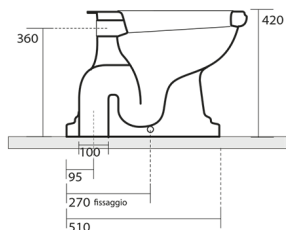

RETRO misa WC ze zbiornikiem, dolny odpływ, biały-chrom

Kod: WCSET15-RETRO-SO

Rozmiary

Szerokość: 385 mm

Wysokość: 420 mm

Głębokość: 590 mm

Właściwości

Kolor: Biały

Materiał: Ceramika

Gwarancja: 2 lata

Karta techniczna

* entrata acqua
low inlet water

Estensione massima
con possibilità
di tagliarlo in base alle
vostre esigenze
Maximum
extension possibilities
to cut it according
to your needs