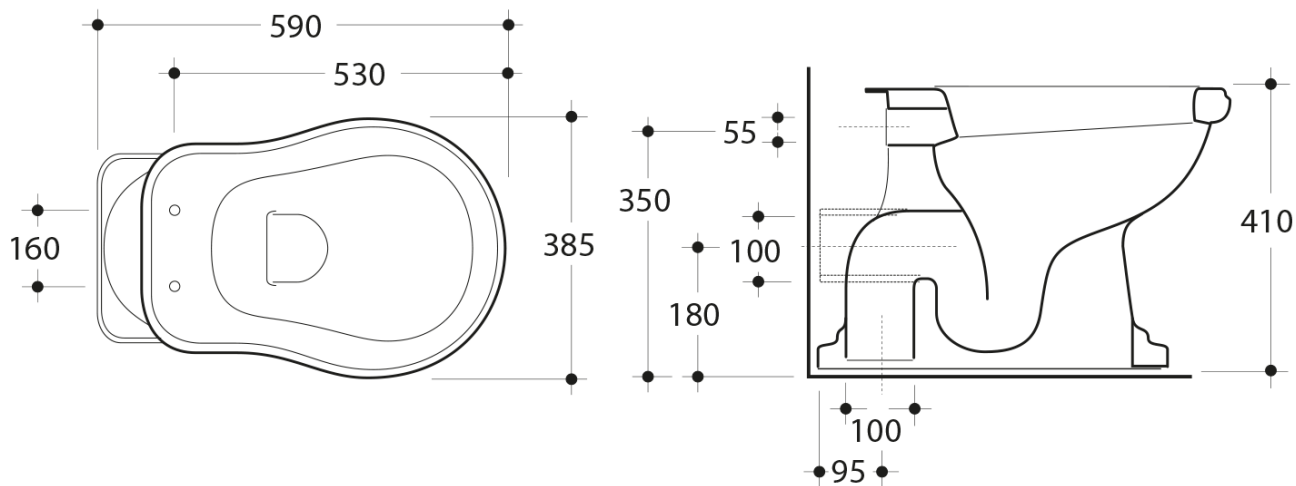

RETRO misa WC ze zbiornikiem, tylny odpływ, biały-chrom

KERASAN

Kod: WCSET14-RETRO-ZO

Podstawowe informacje

Marka: Kerasan
Seria: RETRO KERASAN

Rozmiary

Szerokość: 385 mm
Wysokość: 410 mm
Głębokość: 590 mm

Właściwości

Kolor: Biały
Materiał: Ceramika
Technologia
spłukiwania: Standard
Objętość spłukiwanej
wody: Spłukiwanie 6 l
Kształt: Retro
Wyposażenie: Tylny odpływ
Opakowanie nie
zawiera: Zestaw montażowy, Deska WC
Waga / szt.: 33.5 kg
Opakowanie: 4 szt.
Gwarancja: 2 lata

Polecamy dokupić

- 1 szt. RETRO deska WC, Soft Close, biała/chrom (Kod: 108901)
- 1 szt. MAK10 komplet do mocowania miski WC, śruba 6,0x80, biały (Kod: 40024)

RETRO misa WC ze zbiornikiem, tylny odpływ,
biały-chrom

KERASAN

Karta techniczna

RETRO misa WC ze zbiornikiem, tylny odpływ, biały-chrom

KERASAN