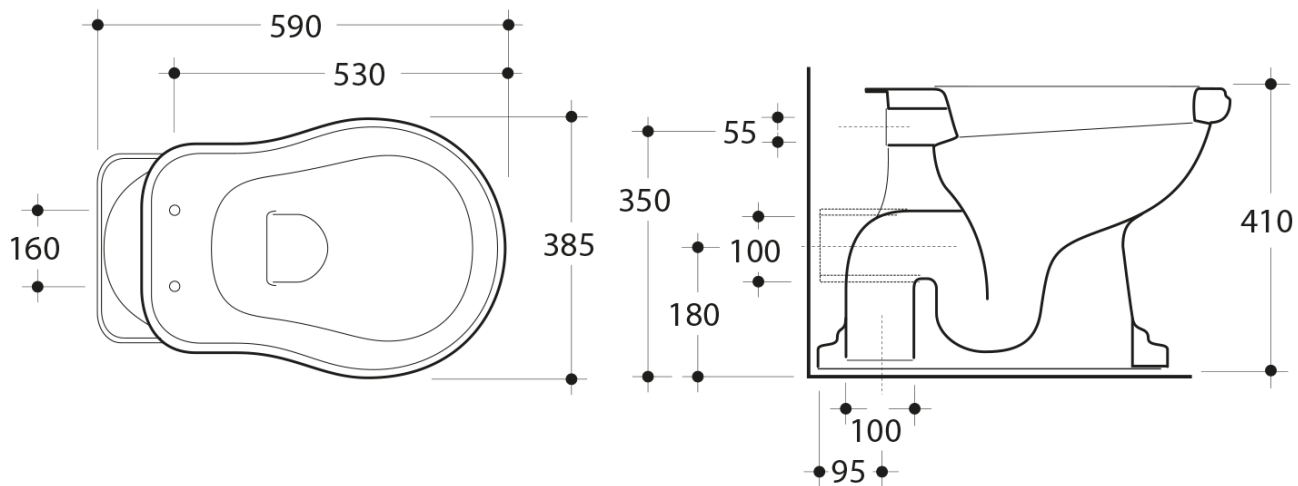

RETRO misa WC ze zbiornikiem, tylny odpływ, biały-chrom

KERASAN

Kod: WCSET14-RETRO-ZO

Podstawowe informacje

Marka: Kerasan
Seria: RETRO KERASAN

Rozmiary

Szerokość: 385 mm
Wysokość: 410 mm
Głębokość: 590 mm

Właściwości

Kolor: Biały
Materiał: Ceramika
Technologia
spłukiwania: Standard
Objętość spłukiwanej
wody: Spłukiwanie 6 l
Kształt: Retro
Wyposażenie: Tylny odpływ
Opakowanie nie
zawiera: Zestaw montażowy, Deska WC
Waga / szt.: 33.5 kg
Opakowanie: 4 szt.
Gwarancja: 2 lata

Polecamy dokupić

- 1 szt. RETRO deska WC, Soft Close, biała/chrom (Kod: 108901)
- 1 szt. MAK10 komplet do mocowania miski WC, śruba 6,0x80, biały (Kod: 40024)

RETRO misa WC ze zbiornikiem, tylny odpływ,
biały-chrom

KERASAN

Karta techniczna

**RETRO misa WC ze zbiornikiem, tylny odpływ,
biały-chrom**

KERASAN