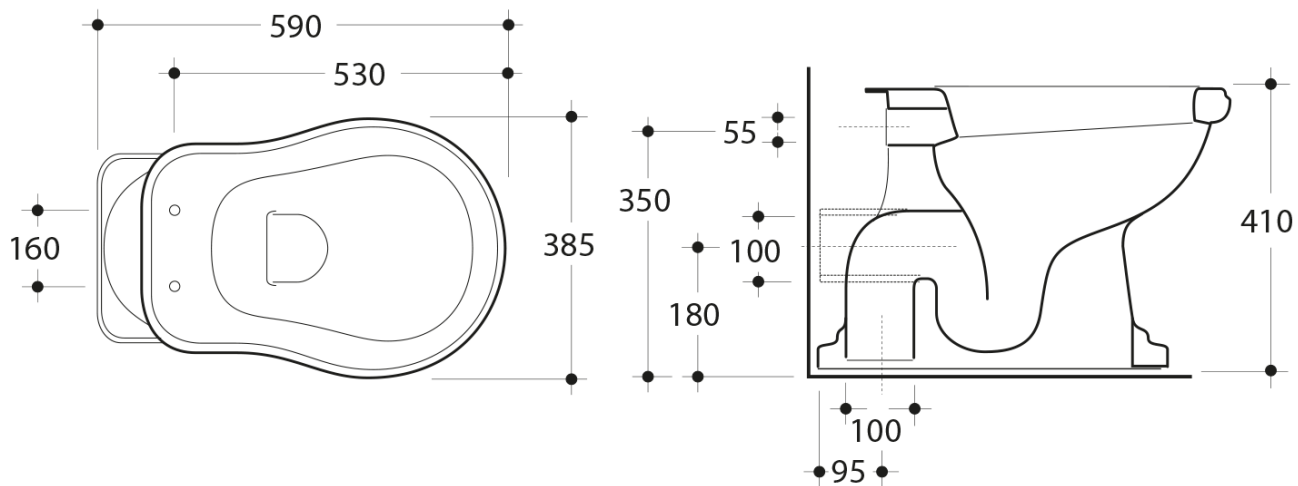

RETRO misa WC ze zbiornikiem, tylny odpływ,
biały-chrom

KERASAN

Karta techniczna