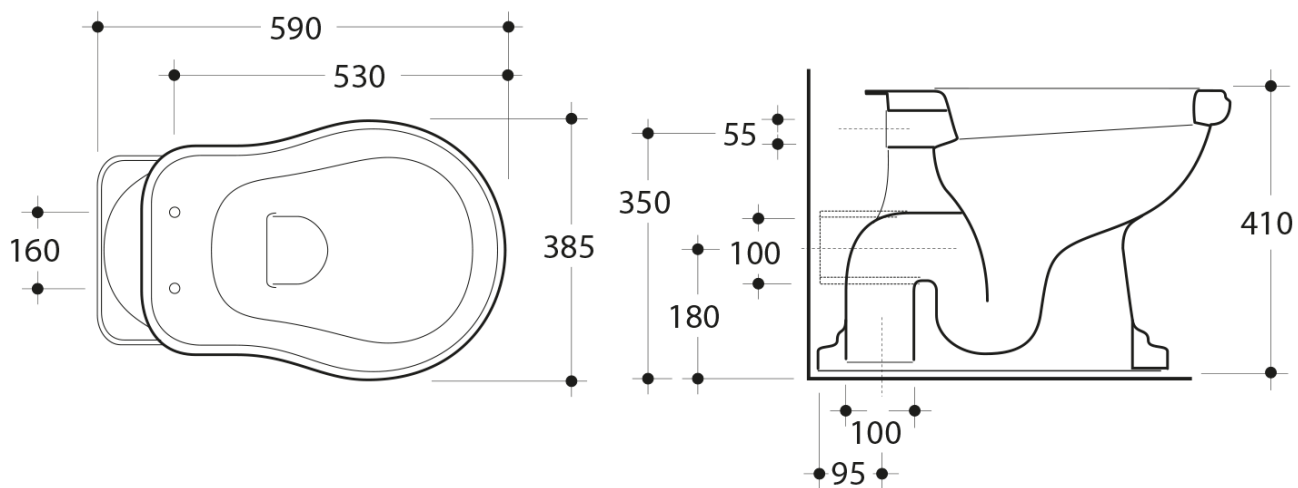

RETRO misa WC ze zbiornikiem, tylny odpływ,
biały-chrom

KERASAN

Karta techniczna