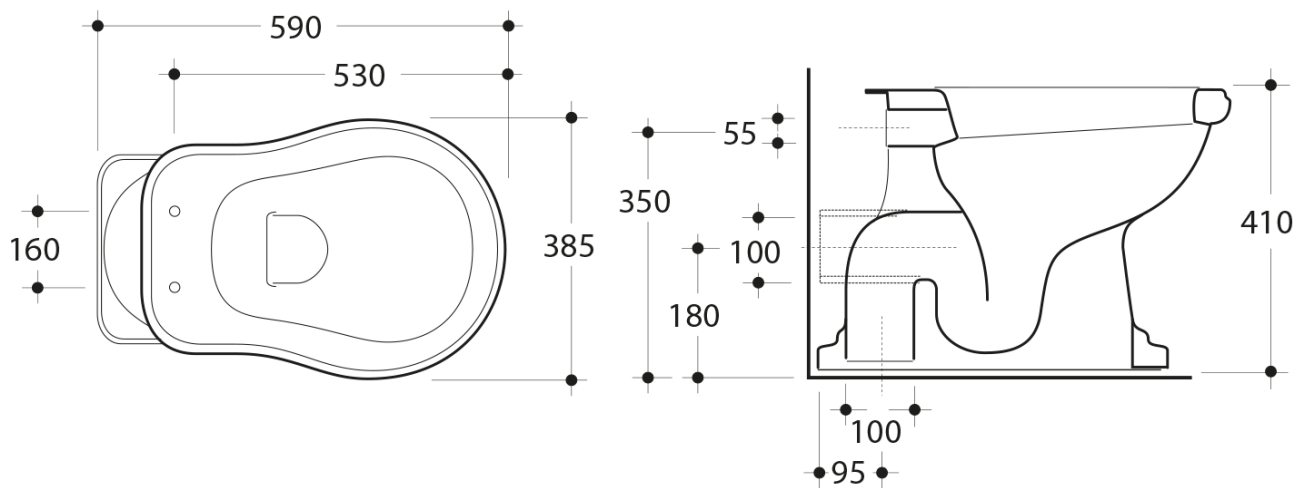

RETRO misa WC ze zbiornikiem, tylny odpływ, biały-chrom

KERASAN

Kod: WCSET14-RETRO-ZO

Rozmiary

Szerokość: 385 mm
Wysokość: 410 mm
Głębokość: 590 mm

Właściwości

Kolor: Biały
Materiał: Ceramika
Gwarancja: 2 lata

Karta techniczna

**RETRO misa WC ze zbiornikiem, tylny odpływ,
biały-chrom**

KERASAN