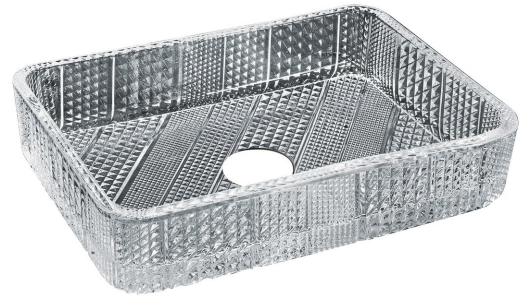

**NARVA grawerowana szklana umywalka nablátowa
45x33 cm, przezroczysta**

Kod: TY227

Podstawowe informacje

Marka: Sapho
Seria: BEAUTY

Rozmiary

Szerokość: 445 mm
Wysokość: 105 mm
Głębokość: 330 mm

Właściwości

Kolor: Przezroczysty
Materiał: Szkło
Instalacja: Do postawienia
Typ umywalki: Umywalka nablátowa
Ilość otworów na baterię: Bez otworu
Przelew: NIE
Kształt: Prostokątny
Waga / szt.: 13.0 kg
Opakowanie: 1 szt.
Gwarancja: 2 lata

NARVA grawerowana szklana umywalka nablutowa
45x33 cm, przezroczysta

Karta techniczna