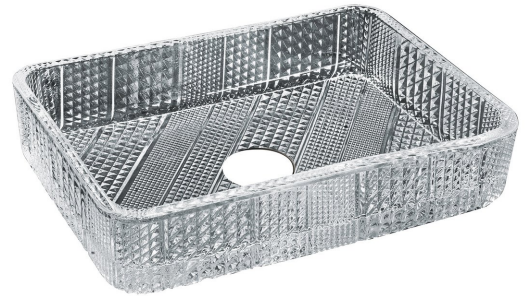

**NARVA grawerowana szklana umywalka nablátowa
45x33 cm, przezroczysta**

Kod: TY227

Podstawowe informacje

Marka: Sapho
Seria: BEAUTY

Rozmiary

Szerokość: 445 mm
Wysokość: 105 mm
Głębokość: 330 mm

Właściwości

Kolor: Przezroczysty
Materiał: Szkło
Instalacja: Do postawienia
Typ umywalki: Umywalka nablátowa
Ilość otworów na baterię: Bez otworu
Przelew: NIE
Kształt: Prostokątny
Waga / szt.: 13.0 kg
Opakowanie: 1 szt.
Gwarancja: 2 lata

**NARVA grawerowana szklana umywalka nablutowa
45x33 cm, przezroczysta**

Karta techniczna