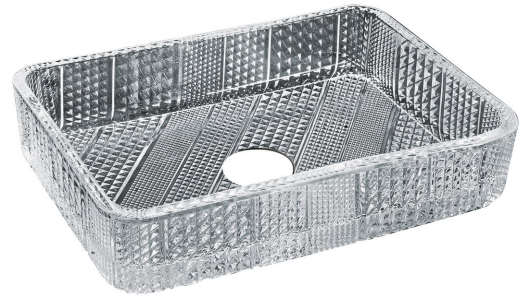

**NARVA grawerowana szklana umywalka nablátowa  
45x33 cm, przezroczysta**

Kod: TY227

**Podstawowe informacje**

Marka: Sapho  
Seria: BEAUTY

**Rozmiary**

Szerokość: 445 mm  
Wysokość: 105 mm  
Głębokość: 330 mm

**Właściwości**

Kolor: Przezroczysty  
Materiał: Szkło  
Instalacja: Do postawienia  
Typ umywalki: Umywalka nablátowa  
Ilość otworów na baterię: Bez otworu  
Przelew: NIE  
Kształt: Prostokątny  
Waga / szt.: 13.0 kg  
Opakowanie: 1 szt.  
Gwarancja: 2 lata

**NARVA grawerowana szklana umywalka nablutowa**  
**45x33 cm, przezroczysta**

**Karta techniczna**