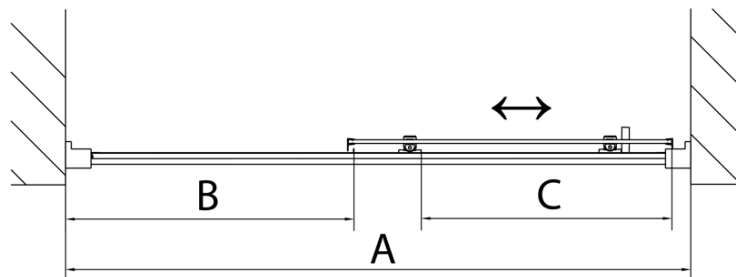

Karta techniczna

MODEL	A	B	C
MD1116	1075-1115	~480	~430
MD1216	1175-1215	~530	~480
MD1316	1275-1315	~580	~530
MD1416	1375-1415	~630	~580
MD1516	1475-1515	~680	~630
MD1616	1575-1615	~730	~680