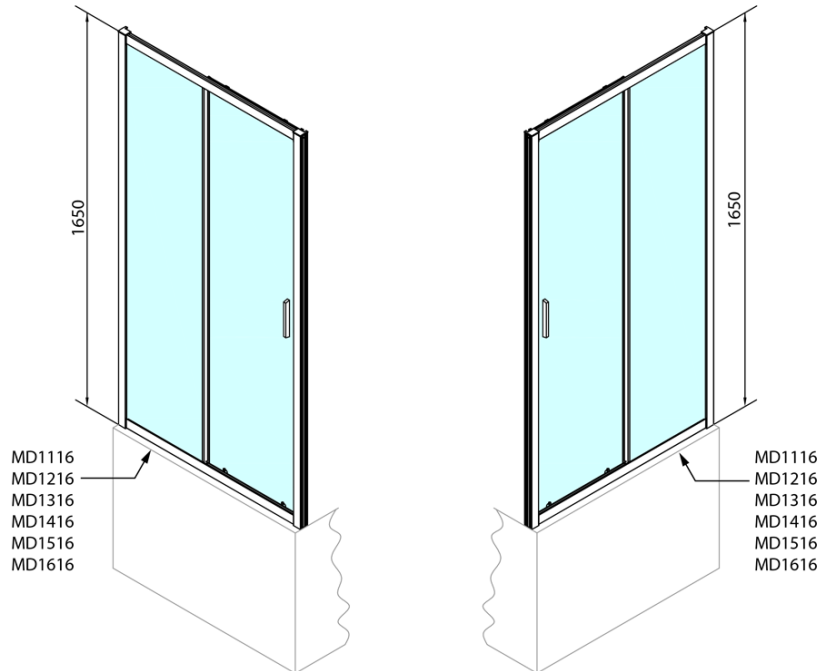

Karta techniczna

MODEL	A	B	C
MD1116	1075-1115	~480	~430
MD1216	1175-1215	~530	~480
MD1316	1275-1315	~580	~530
MD1416	1375-1415	~630	~580
MD1516	1475-1515	~680	~630
MD1616	1575-1615	~730	~680