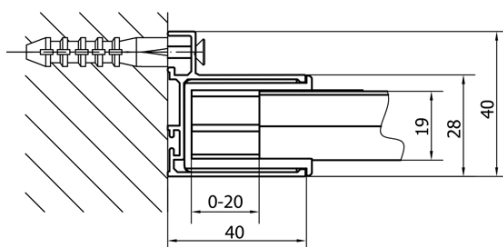

Właściwości

Kolor profilu: Chrom - Aluminium polerowane

Kształt: Drzwi do wewnątrz

Typ otwierania: Przesuwne

Kierunek otwierania: Uniwersalne

Szerokość wejścia: 680 mm

Rodzaj szkła: Szkło czyste

Grubość szkła: 6 mm

Właściwości: Z profilami

Waga / szt.: 37.0 kg

Opakowanie: 1 szt.

Gwarancja: 2 lata

Części zamienne

Górne pokrywy (Kod: NDAE01LP)

Ogranicznik lewy (Kod: NDAE06L)

Rolki górne (Kod: NDAE32)

AGEL zestaw instalacyjny blister (Kod: NDAESET)

Zestaw uszczelek pionowych (Kod: NDAE11)

Profil ścienny (Kod: NDAE12)

Dolna rolka wypinana (Kod: NDAE33)

Ogranicznik prawy (Kod: NDAE06P)

Zestaw uszczelek zaciskane (Kod: NDAE14)

Karta techniczna

MODEL	A	B	C
MD1116	1075-1115	~480	~430
MD1216	1175-1215	~530	~480
MD1316	1275-1315	~580	~530
MD1416	1375-1415	~630	~580
MD1516	1475-1515	~680	~630
MD1616	1575-1615	~730	~680