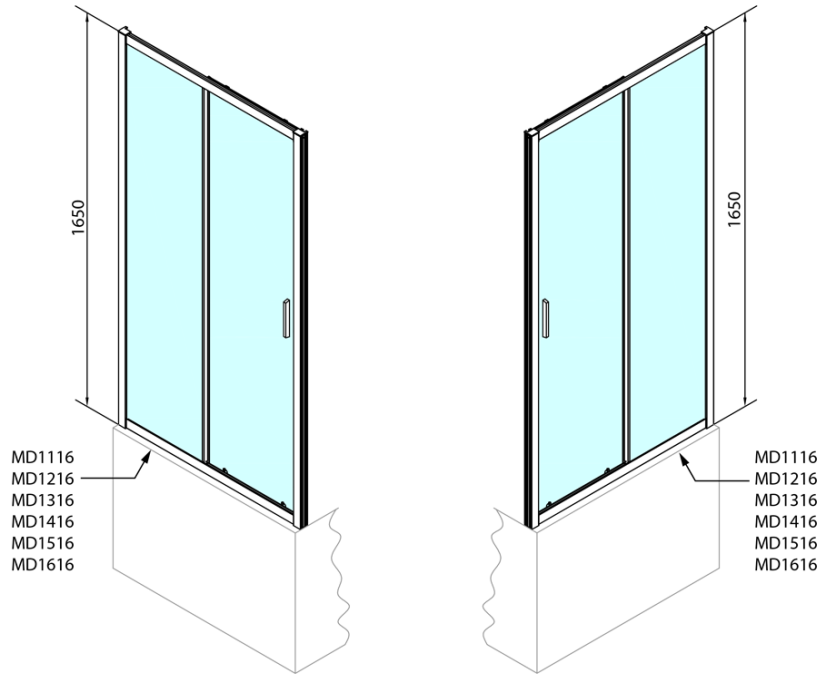

Karta techniczna

MODEL	A	B	C
MD1116	1075-1115	~480	~430
MD1216	1175-1215	~530	~480
MD1316	1275-1315	~580	~530
MD1416	1375-1415	~630	~580
MD1516	1475-1515	~680	~630
MD1616	1575-1615	~730	~680