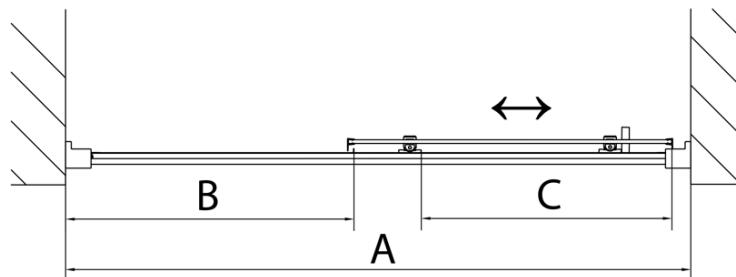

AGEL zestaw instalacyjny blister (Kod: NDAESET)

Górne pokrywy (Kod: NDAE01LP)

Ogranicznik lewy (Kod: NDAE06L)

Rolki górne (Kod: NDAE32)

Uszczelek zaciskane 1900mm (Kod: NDAE14)

Ogranicznik prawy (Kod: NDAE06P)

Zestaw uszczelek pionowych do szkła 6/6mm, 1900mm (Kod: NDAE11)

Karta techniczna

MODEL	A	B	C
MD1116	1075-1115	~480	~430
MD1216	1175-1215	~530	~480
MD1316	1275-1315	~580	~530
MD1416	1375-1415	~630	~580
MD1516	1475-1515	~680	~630
MD1616	1575-1615	~730	~680