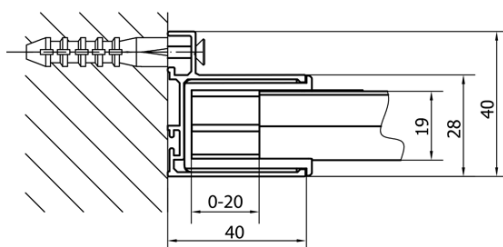

Właściwości

Kolor profilu: Chrom - Aluminium polerowane

Kształt: Drzwi do wnęki

Typ otwierania: Przesuwne

Kierunek otwierania: Uniwersalne

Szerokość wejścia: 680 mm

Rodzaj szkła: Szkło czyste

Grubość szkła: 6 mm

Właściwości: Z profilami

Waga / szt.: 37.0 kg

Opakowanie: 1 szt.

Gwarancja: 2 lata

Części zamienne

Zestaw uszczelek magnetycznych, 45°, szkło 6/6mm, 1900mm (Kod: NDAE10)

Profil ścienny (Kod: NDAE12)

Dolna rolka wypinana (Kod: NDAE33)

AGEL zestaw instalacyjny blister (Kod: NDAESET)

Górne pokrywy (Kod: NDAE01LP)

Ogranicznik lewy (Kod: NDAE06L)

Rolki górne (Kod: NDAE32)

Uszczelek zaciskane 1900mm (Kod: NDAE14)

Ogranicznik prawy (Kod: NDAE06P)

Zestaw uszczelek pionowych do szkła 6/6mm, 1900mm (Kod: NDAE11)

Karta techniczna

MODEL	A	B	C
MD1116	1075-1115	~480	~430
MD1216	1175-1215	~530	~480
MD1316	1275-1315	~580	~530
MD1416	1375-1415	~630	~580
MD1516	1475-1515	~680	~630
MD1616	1575-1615	~730	~680