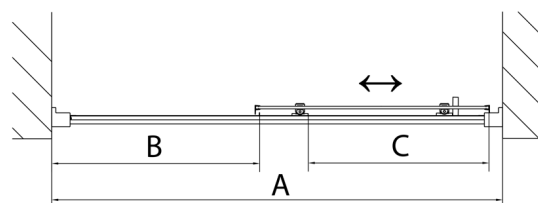

DEEP drzwi prysznicowe 1600x1650mmmm, szkło czyste

Kod: MD1616

Rozmiary

Szerokość: 1600 mm

Wysokość: 1650 mm

Właściwości

Gwarancja: 2 lata

Karta techniczna

MODEL	A	B	C
MD1116	1075-1115	~480	~430
MD1216	1175-1215	~530	~480
MD1316	1275-1315	~580	~530
MD1416	1375-1415	~630	~580
MD1516	1475-1515	~680	~630
MD1616	1575-1615	~730	~680