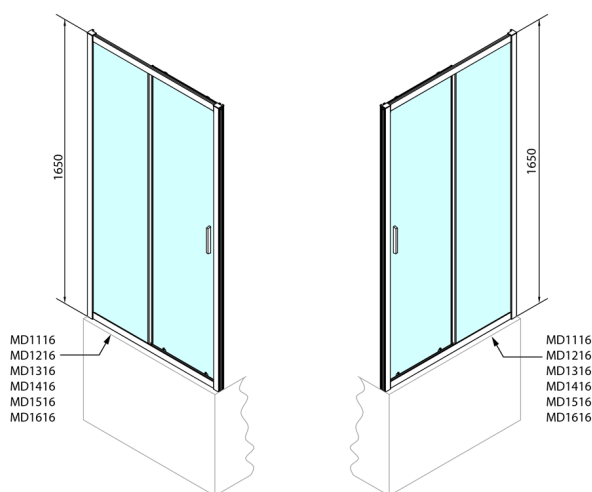

DEEP drzwi prysznicowe 1600x1650mmmm, szkło czyste

Kod: MD1616

Rozmiary

Szerokość: 1600 mm

Wysokość: 1650 mm

Właściwości

Gwarancja: 2 lata

Karta techniczna

MODEL	A	B	C
MD1116	1075-1115	~480	~430
MD1216	1175-1215	~530	~480
MD1316	1275-1315	~580	~530
MD1416	1375-1415	~630	~580
MD1516	1475-1515	~680	~630
MD1616	1575-1615	~730	~680