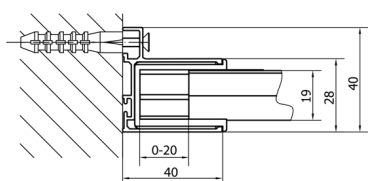

DEEP drzwi prysznicowe 1600x1650mmmm, szkło czyste

Kod: MD1616

Rozmiary

Szerokość: 1600 mm

Wysokość: 1650 mm

Właściwości

Gwarancja: 2 lata

Karta techniczna

MODEL	A	B	C
MD1116	1075-1115	~480	~430
MD1216	1175-1215	~530	~480
MD1316	1275-1315	~580	~530
MD1416	1375-1415	~630	~580
MD1516	1475-1515	~680	~630
MD1616	1575-1615	~730	~680