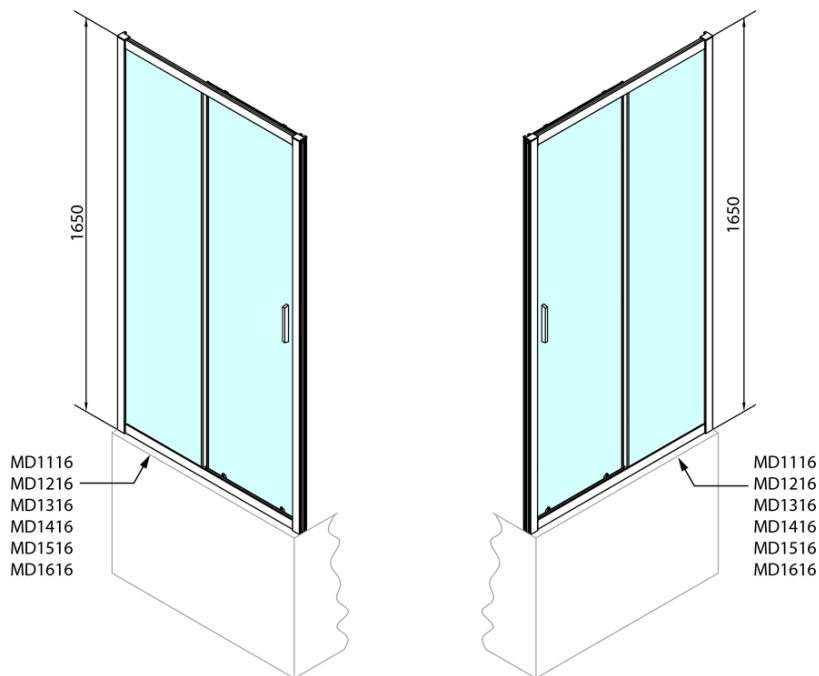

Karta techniczna

MODEL	A	B	C
MD1116	1075-1115	~480	~430
MD1216	1175-1215	~530	~480
MD1316	1275-1315	~580	~530
MD1416	1375-1415	~630	~580
MD1516	1475-1515	~680	~630
MD1616	1575-1615	~730	~680