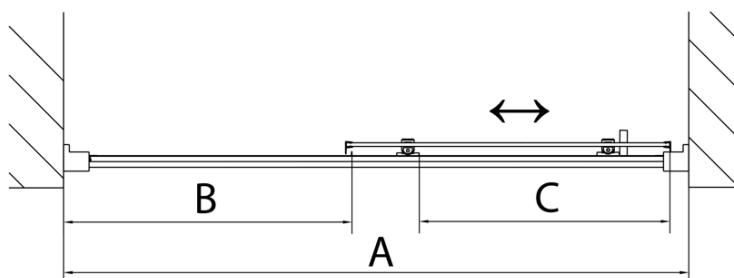

Karta techniczna

MODEL	A	B	C
MD1116	1075-1115	~480	~430
MD1216	1175-1215	~530	~480
MD1316	1275-1315	~580	~530
MD1416	1375-1415	~630	~580
MD1516	1475-1515	~680	~630
MD1616	1575-1615	~730	~680