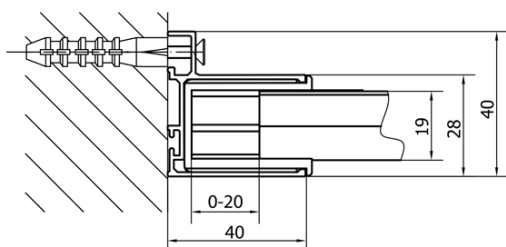

Właściwości

Kolor profilu: Chrom - Aluminium polerowane

Kształt: Drzwi do wewnątrz

Typ otwierania: Przesuwne

Kierunek otwierania: Uniwersalne

Szerokość wejścia: 630 mm

Rodzaj szkła: Szkło czyste

Grubość szkła: 6 mm

Właściwości: Z profilami

Waga / szt.: 35.0 kg

Opakowanie: 1 szt.

Gwarancja: 2 lata

Części zamienne

Górne pokrywy (Kod: NDAE01LP)

Ogranicznik lewy (Kod: NDAE06L)

Rolki górne (Kod: NDAE32)

AGEL zestaw instalacyjny blister (Kod: NDAESET)

Zestaw uszczelek pionowych (Kod: NDAE11)

Profil ścienny (Kod: NDAE12)

Dolna rolka wypinana (Kod: NDAE33)

Zestaw uszczelek zaciskane (Kod: NDAE14)

Ogranicznik prawy (Kod: NDAE06P)

Karta techniczna

MODEL	A	B	C
MD1116	1075-1115	~480	~430
MD1216	1175-1215	~530	~480
MD1316	1275-1315	~580	~530
MD1416	1375-1415	~630	~580
MD1516	1475-1515	~680	~630
MD1616	1575-1615	~730	~680