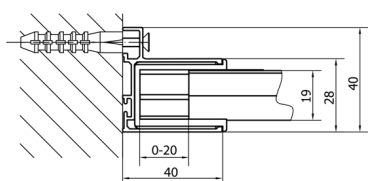

DEEP drzwi prysznicowe 1500x1650mmmm, szkło czyste

Kod: MD1516

Rozmiary

Szerokość: 1500 mm

Wysokość: 1650 mm

Właściwości

Gwarancja: 2 lata

Karta techniczna

MODEL	A	B	C
MD1116	1075-1115	~480	~430
MD1216	1175-1215	~530	~480
MD1316	1275-1315	~580	~530
MD1416	1375-1415	~630	~580
MD1516	1475-1515	~680	~630
MD1616	1575-1615	~730	~680