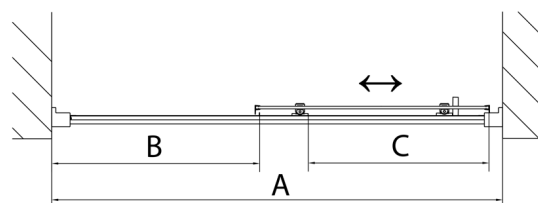

DEEP drzwi prysznicowe 1500x1650mmmm, szkło czyste

Kod: MD1516

Rozmiary

Szerokość: 1500 mm

Wysokość: 1650 mm

Właściwości

Gwarancja: 2 lata

Karta techniczna

MODEL	A	B	C
MD1116	1075-1115	~480	~430
MD1216	1175-1215	~530	~480
MD1316	1275-1315	~580	~530
MD1416	1375-1415	~630	~580
MD1516	1475-1515	~680	~630
MD1616	1575-1615	~730	~680