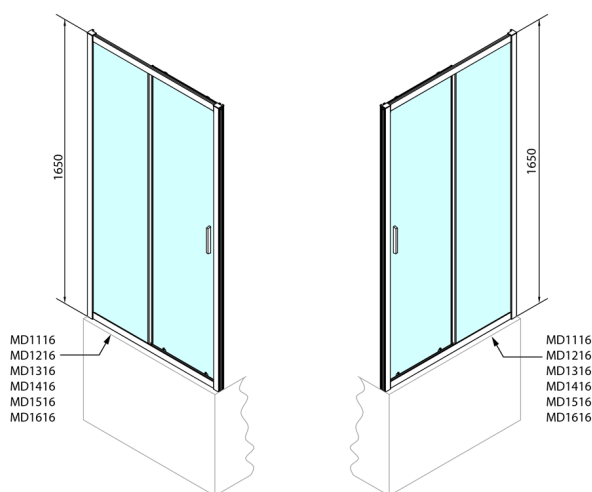

DEEP drzwi prysznicowe 1500x1650mmmm, szkło czyste

Kod: MD1516

Rozmiary

Szerokość: 1500 mm

Wysokość: 1650 mm

Właściwości

Gwarancja: 2 lata

Karta techniczna

MODEL	A	B	C
MD1116	1075-1115	~480	~430
MD1216	1175-1215	~530	~480
MD1316	1275-1315	~580	~530
MD1416	1375-1415	~630	~580
MD1516	1475-1515	~680	~630
MD1616	1575-1615	~730	~680