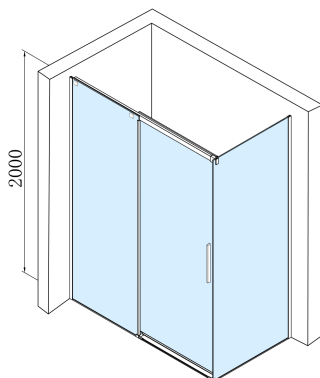

Kod: AL3915CAL5915C

Rozmiary

Szerokość: 1100 mm
 Wysokość: 2000 mm
 Głębokość: 800 mm

Właściwości

Gwarancja: 2 lata

Karta techniczna

MODEL	A	B	C
AL3915C	1082-1122	498	425
AL3015C	1182-1222	548	475
AL4015C	1282-1322	598	525
AL4115C	1382-1422	648	575
AL4215C	1482-1522	698	625
AL4315C	1582-1622	748	675

MODEL	D
AL5915C	780-800
AL6015C	880-900
AL6115C	980-1000