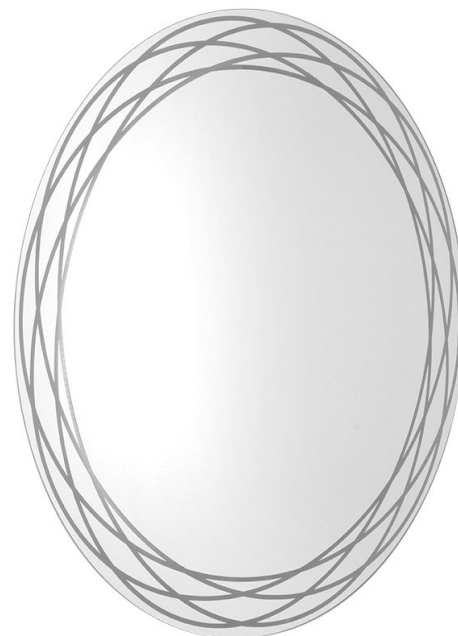

RINGO lustro z podświetleniem LED i wzorem, okrągłe, średnica 80cm

Kod: RN080

Rozmiary

Średnica: 800 mm

Szerokość: 800 mm

Wysokość: 800 mm

Właściwości

Gwarancja: 2 lata