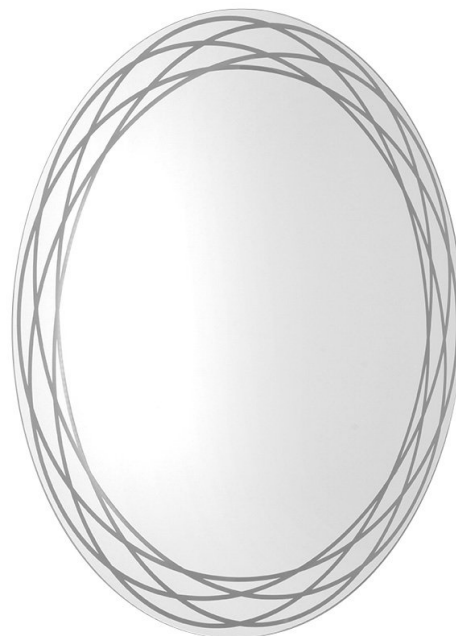

RINGO lustro z podświetleniem LED i wzorem, okrągłe, średnica 80cm

Kod: RN080

Rozmiary

Średnica: 800 mm

Szerokość: 800 mm

Wysokość: 800 mm

Właściwości

Gwarancja: 2 lata