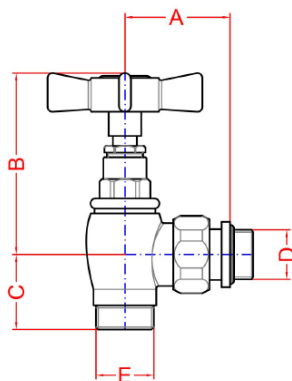

STAR zestaw przyłączeniowy, chrom

Kod: CP5020S

Właściwości

Kolor: Chrom

Gwarancja: 2 lata

Karta techniczna

A	B	C	D	E
43	75	31	1/2"	24x19