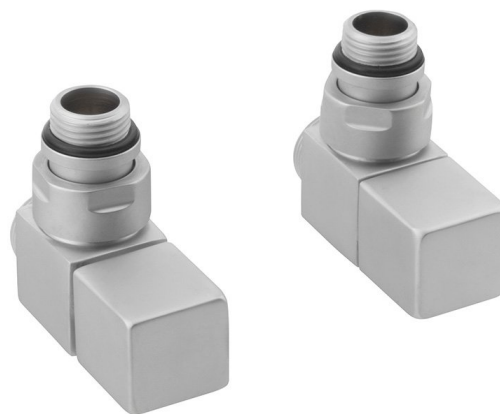

Kod: CP4520S

## Podstawowe informacje

Marka: Sapho

## Właściwości

Kolor: Srebrny  
Opcje ogrzewania: Ogrzewanie centralne  
Wyposażenie: Kątowe  
Waga / szt.: 0.97 kg  
Opakowanie: 1 szt.  
Gwarancja: 2 lata

Karta techniczna