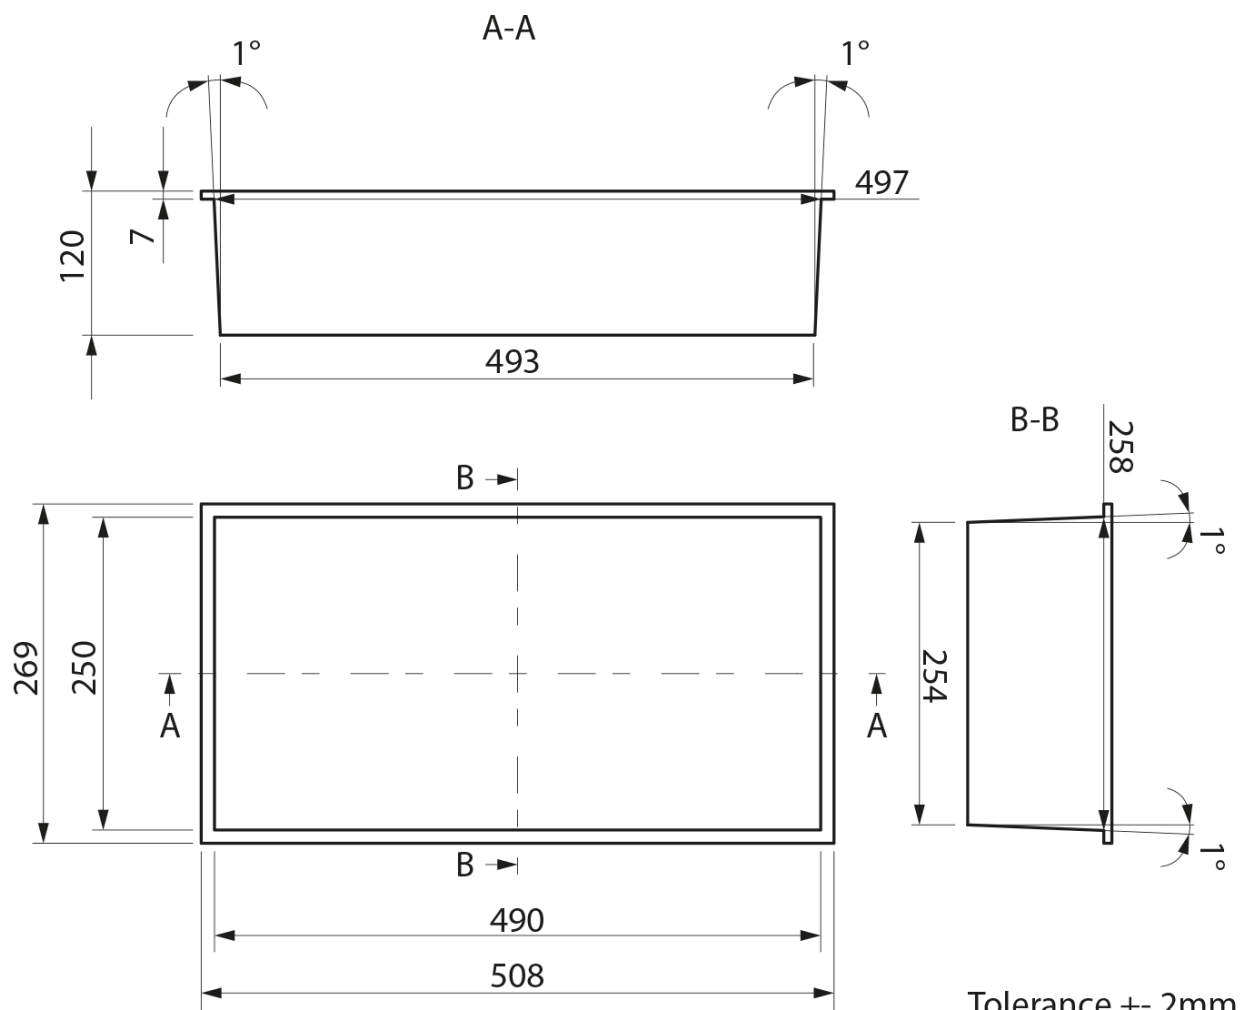

**INSERTA półka wpuszczana, kompozyt, 510x270mm,
biały**

Kod: 1301-53

Podstawowe informacje

Marka: Polysan

Rozmiary

Długość: 510 mm

Wysokość: 270 mm

Głębokość: 120 mm

Właściwości

Kolor: Biały

Materiał: Kompozyt

Rodzaj: Półka

Instalacja: Wpuszczone

Waga / szt.: 6.7 kg

Opakowanie: 1 szt.

Gwarancja: 2 lata

Karta techniczna

Tolerance +/- 2mm