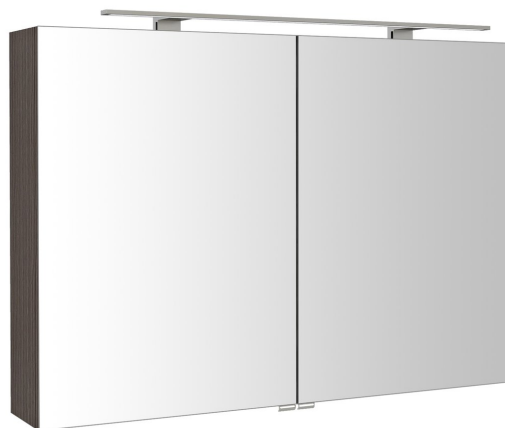

RIWA szafka z lustrem, oświetlenie LED, 101x70x17cm, sosna rustykalna

Kod: RIW100-0016

Podstawowe informacje

Marka: Sapho
Seria: RIWA SZAFKI Z LUSTREM

Rozmiary

Szerokość: 1010 mm
Wysokość: 700 mm
Głębokość: 170 mm

Właściwości

Kolor: Brązowy
Dekor: Sosna rustykalna
Warianty kolorystyczne: Według wzornika
Materiał: MDF/laminat
Typ oświetlenia: LED
Sterowanie oświetleniem: Nie zawiera
Stopień ochrony: IP44
Moc: 10 W
Kolor LED: Zimny (5 700 - 6 500 K)
Luminacja: 791 lm
Wyposażenie: Oświetlenie, Zawiasy samohamujące
Waga / szt.: 31.5 kg
Opakowanie: 1 szt.
Gwarancja: 2 lata

Części zamienne

Zawias meblowy , nakładany, soft close, rozetka Sapho (Kod: DZ110D)

RIWA szafka z lustrem, oświetlenie LED, 101x70x17cm,
sosna rustykalna

 **SAPHO**

Karta techniczna