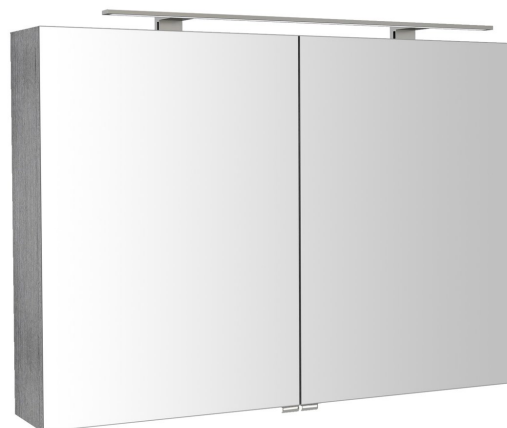

**RIWA szafka z lustrem, oświetlenie LED, 101x70x17cm,  
dąb srebrny**

**Kod:** RIW100-0011

**Podstawowe informacje**

**Marka:** Sapho  
**Seria:** RIWA SZAFKI Z LUSTREM

**Rozmiary**

**Szerokość:** 1010 mm  
**Wysokość:** 700 mm  
**Głębokość:** 170 mm

**Właściwości**

**Kolor:** Szary  
**Dekor:** Dąb srebrny  
**Warianty kolorystyczne:** Według wzornika  
**Materiał:** MDF/laminat  
**Typ oświetlenia:** LED  
**Sterowanie oświetleniem:** Nie zawiera  
**Stopień ochrony:** IP44  
**Moc:** 10 W  
**Kolor LED:** Zimny (5 700 - 6 500 K)  
**Luminacja:** 791 lm  
**Wyposażenie:** Oświetlenie, Zawiasy samohamujące  
**Waga / szt.:** 31.5 kg  
**Opakowanie:** 1 szt.  
**Gwarancja:** 2 lata

RIWA szafka z lustrem, oświetlenie LED, 101x70x17cm,  
dąb srebrny

 **SAPHO**