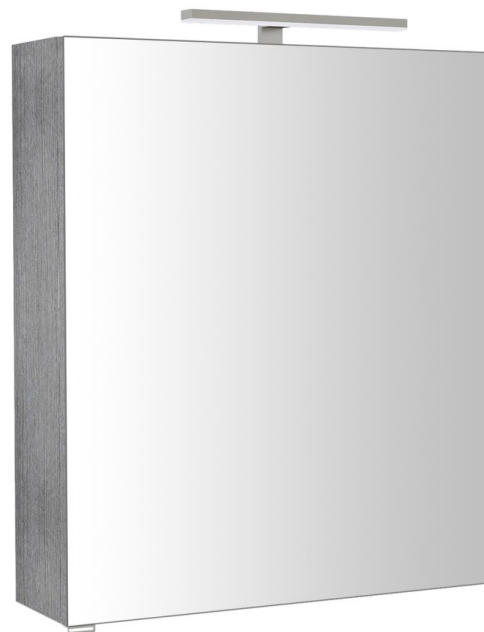

RIWA szafka z lustrem, oświetlenie LED, 60x70x17cm, dąb srebrny

Kod: RIW060-0011

Rozmiary

Szerokość: 600 mm

Wysokość: 700 mm

Głębokość: 170 mm

Właściwości

Kolor: Szary

Dekor: Dąb srebrny

Materiał: MDF/laminat

Gwarancja: 2 lata

Karta techniczna