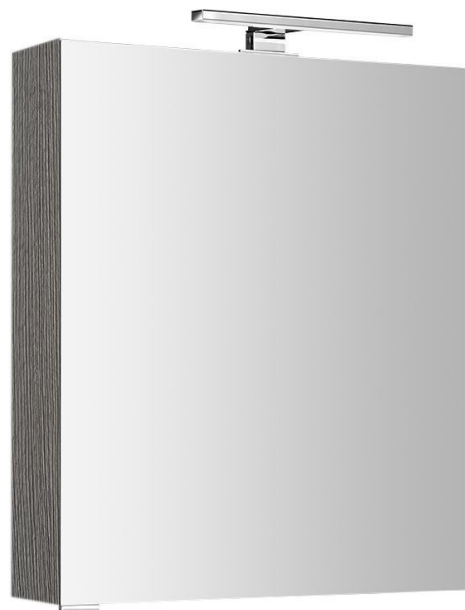

**MIRRÓ szafka z lustrem, oświetlenie LED, 60x70x16cm,
lewa/prawa, dąb srebrny**

Kod: MC060-0011

Podstawowe informacje

Marka: Sapho
Seria: MIRRO SZAFKI Z LUSTREM

Rozmiary

Szerokość: 600 mm
Wysokość: 700 mm
Głębokość: 160 mm

Właściwości

Kolor: Szary
Dekor: Dąb srebrny
Warianty kolorystyczne: Według wzornika
Materiał: MDF/laminat
Kierunek otwierania: Uniwersalne
Typ oświetlenia: LED
Sterowanie oświetleniem: Nie zawiera
Stopień ochrony: IP44
Moc: 6 W
Kolor LED: Zimny (5 700 - 6 500 K)
Luminacja: 457 lm
Wyposażenie: Zintegrowane gniazdko elektryczne,
Dwustronne drzwiczki lustrzane,
Oświetlenie, Zawiasy samohamujące
Waga / szt.: 19.0 kg
Opakowanie: 1 szt.
Gwarancja: 2 lata

MIRRÓ szafka z lustrem, oświetlenie LED, 60x70x16cm,
lewa/prawa, dąb srebrny

 SAPHO

Karta techniczna