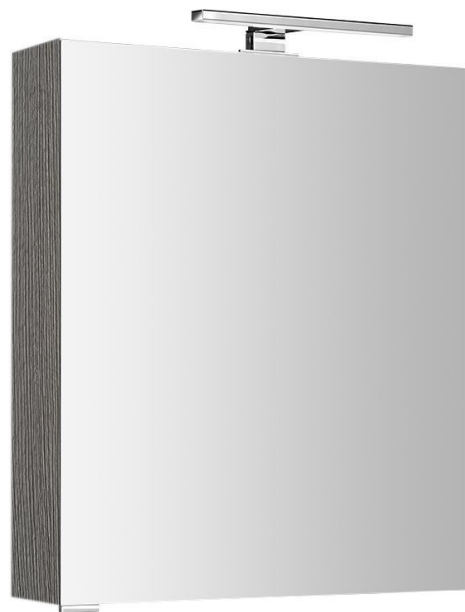

**MIRRÓ szafka z lustrem, oświetlenie LED, 60x70x16cm,
lewa/prawa, dąb srebrny**

Kod: MC060-0011

Podstawowe informacje

Marka: Sapho
Seria: MIRRO SZAFKI Z LUSTREM

Rozmiary

Szerokość: 600 mm
Wysokość: 700 mm
Głębokość: 160 mm

Właściwości

Kolor: Szary
Dekor: Dąb srebrny
Warianty kolorystyczne: Według wzornika
Materiał: MDF/laminat
Kierunek otwierania: Uniwersalne
Typ oświetlenia: LED
Sterowanie oświetleniem: Nie zawiera
Stopień ochrony: IP44
Moc: 6 W
Kolor LED: Zimny (5 700 - 6 500 K)
Luminacja: 457 lm
Wyposażenie: Zintegrowane gniazdko elektryczne,
Dwustronne drzwiczki lustrzane,
Oświetlenie, Zawiasy samohamujące
Waga / szt.: 19.0 kg
Opakowanie: 1 szt.
Gwarancja: 2 lata

MIRRÓ szafka z lustrem, oświetlenie LED, 60x70x16cm,
lewa/prawa, dąb srebrny

 SAPHO

Karta techniczna