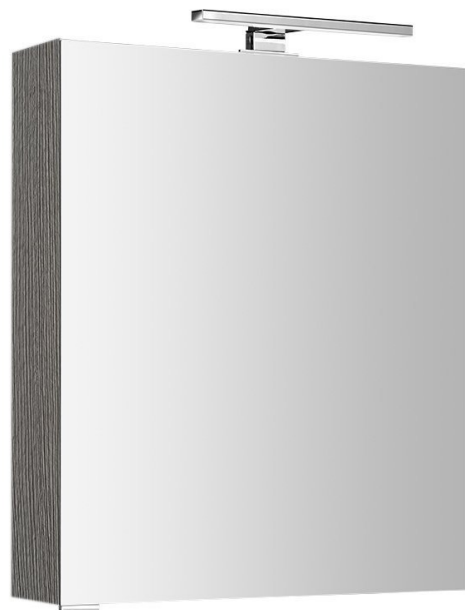

**MIRRÓ szafka z lustrem, oświetlenie LED, 60x70x16cm,
lewa/prawa, dąb srebrny**

Kod: MC060-0011

Podstawowe informacje

Marka: Sapho
Seria: MIRRO SZAFKI Z LUSTREM

Rozmiary

Szerokość: 600 mm
Wysokość: 700 mm
Głębokość: 160 mm

Właściwości

Kolor: Szary
Dekor: Dąb srebrny
Warianty kolorystyczne: Według wzornika
Materiał: MDF/laminat
Kierunek otwierania: Uniwersalne
Typ oświetlenia: LED
Sterowanie oświetleniem: Nie zawiera
Stopień ochrony: IP44
Moc: 6 W
Kolor LED: Zimny (5 700 - 6 500 K)
Luminacja: 457 lm
Wyposażenie: Zintegrowane gniazdko elektryczne,
Dwustronne drzwiczki lustrzane,
Oświetlenie, Zawiasy samohamujące

Waga / szt.: 19.0 kg
Opakowanie: 1 szt.
Gwarancja: 2 lata

MIRRÓ szafka z lustrem, oświetlenie LED, 60x70x16cm,
lewa/prawa, dąb srebrny

 SAPHO

Karta techniczna