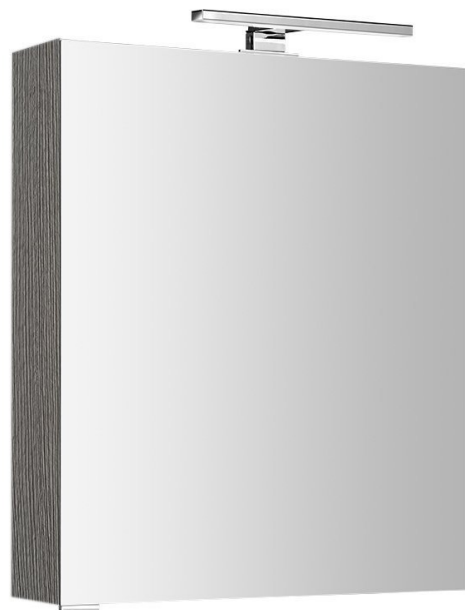

**MIRRÓ szafka z lustrem, oświetlenie LED, 60x70x16cm,  
lewa/prawa, dąb srebrny**

**Kod:** MC060-0011

**Podstawowe informacje**

**Marka:** Sapho  
**Seria:** MIRRO SZAFKI Z LUSTREM

**Rozmiary**

**Szerokość:** 600 mm  
**Wysokość:** 700 mm  
**Głębokość:** 160 mm

**Właściwości**

**Kolor:** Szary  
**Dekor:** Dąb srebrny  
**Warianty kolorystyczne:** Według wzornika  
**Materiał:** MDF/laminat  
**Kierunek otwierania:** Uniwersalne  
**Typ oświetlenia:** LED  
**Sterowanie oświetleniem:** Nie zawiera  
**Stopień ochrony:** IP44  
**Moc:** 6 W  
**Kolor LED:** Zimny (5 700 - 6 500 K)  
**Luminacja:** 457 lm  
**Wyposażenie:** Zintegrowane gniazdko elektryczne,  
Dwustronne drzwiczki lustrzane,  
Oświetlenie, Zawiasy samohamujące

**Waga / szt.:** 19.0 kg  
**Opakowanie:** 1 szt.  
**Gwarancja:** 2 lata

MIRRÓ szafka z lustrem, oświetlenie LED, 60x70x16cm,  
lewa/prawa, dąb srebrny

 SAPHO