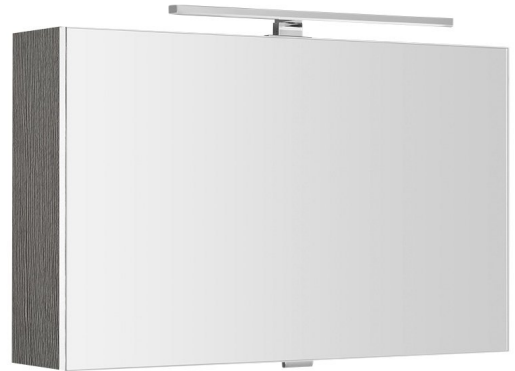

## CLOE szafka z lustrem z oświetleniem LED, 80x50x18cm, dąb srebrny

Kod: CE080-0011

### Rozmiary

Szerokość: 800 mm  
 Wysokość: 500 mm  
 Głębokość: 180 mm

### Właściwości

Kolor: Szary  
 Dekor: Dąb srebrny  
 Materiał: MDF/laminat  
 Gwarancja: 2 lata