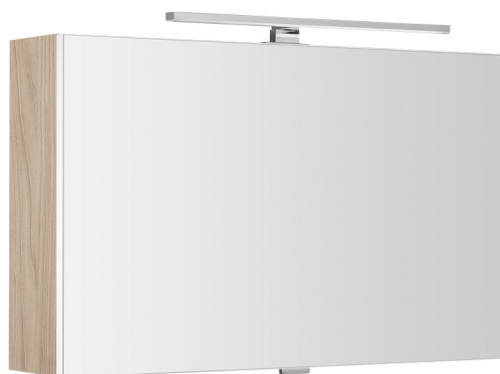

**CLOE szafka z lustrem z oświetleniem LED, 80x50x18cm,
wiąz Bardini**

Kod: CE080-0013

Podstawowe informacje

Marka: Sapho
Seria: CLOE

Rozmiary

Szerokość: 800 mm
Wysokość: 500 mm
Głębokość: 180 mm

Właściwości

Kolor: Beżowy
Dekor: Wiąz bardini
Warianty kolorystyczne: Według wzornika
Materiał: MDF/laminat
Typ oświetlenia: LED
Sterowanie oświetleniem: Nie zawiera
Stopień ochrony: IP44
Moc: 8 W
Kolor LED: Zimny (5 700 - 6 500 K)
Luminacja: 568 lm
Wyposażenie: Zintegrowane gniazdko elektryczne,
Oświetlenie, Zawiasy samohamujące
Waga / szt.: 9.82 kg
Opakowanie: 1 szt.
Gwarancja: 2 lata