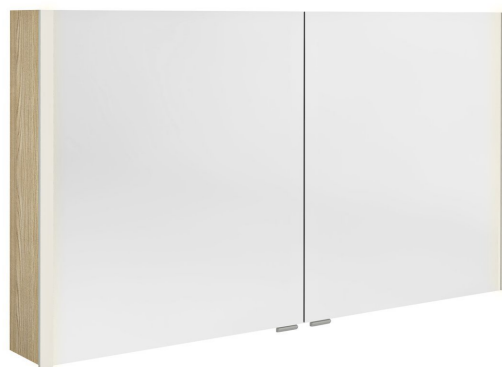

**ALIX szafka z lustrem, oświetlenie LED, 2x drzwiczki,
126x70x17,5cm, wiąz Bardini**

Kod: AX126-0013

Podstawowe informacje

Marka: Sapho
Seria: ALIX SZAFKI Z LUSTREM

Rozmiary

Szerokość: 1260 mm
Wysokość: 700 mm
Głębokość: 175 mm

Właściwości

Kolor: Beżowy
Dekor: Wiąz bardini
Warianty kolorystyczne: Według wzornika
Materiał: MDF/laminat
Typ oświetlenia: LED
Sterowanie oświetleniem: Nie zawiera
Stopień ochrony: IP44
Kolor LED: Neutralny (4 000 - 5 000 K)
Luminacja: 950 lm
Wyposażenie: Zintegrowane gniazdko elektryczne,
Dwustronne drzwiczki lustrzane,
Oświetlenie, Zawiasy samohamujące

Waga / szt.: 24.2 kg
Opakowanie: 1 szt.
Gwarancja: 2 lata

ALIX szafka z lustrem, oświetlenie LED, 2x drzwiczki,
126x70x17,5cm, wiąz Bardini

 SAPHO

Karta techniczna