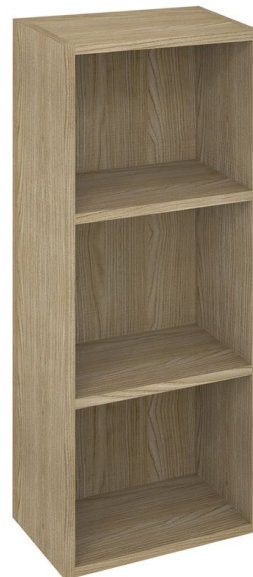

**ESPACE szafka otwarta z półkami, 35x94x22cm, wiąz  
Bardini**

**Kod:** ESC170-1313

**Podstawowe informacje**

**Marka:** Sapho  
**Seria:** ESPACE

**Rozmiary**

**Szerokość:** 350 mm  
**Wysokość:** 940 mm  
**Głębokość:** 220 mm

**Właściwości**

**Kolor:** Beżowy  
**Dekor:** Wiąz bardini  
**Warianty kolorystyczne:** Według wzornika  
**Materiał:** MDF/laminat  
**Instalacja:** Zawieszane na ścianie  
**Typ szafki:** Regał  
**Waga / szt.:** 12.2 kg  
**Opakowanie:** 1 szt.  
**Gwarancja:** 2 lata

ESPACE szafka otwarta z półkami, 35x94x22cm, wiąz  
Bardini

Karta techniczna