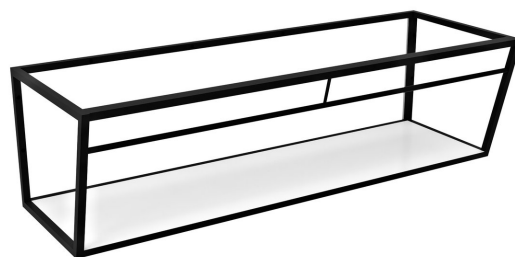

ARUBA podpora z półką 248,4x40x49 cm, czarny mat

 **SAPHO**

Kod: ARK250

Rozmiary

Szerokość: 2484 mm

Wysokość: 400 mm

Głębokość: 490 mm

Właściwości

Kolor: Biały, Czarny

Materiał: MDF, Stal

Gwarancja: 2 lata

Karta techniczna