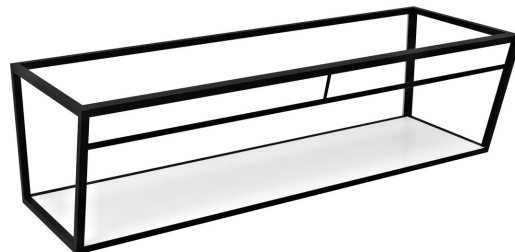

Kod: ARK240

Podstawowe informacje

Marka: Sapho

Rozmiary

Szerokość: 2384 mm

Wysokość: 400 mm

Głębokość: 490 mm

Właściwości

Kolor: Biały, Czarny

Materiał: MDF, Stal

Instalacja: Zawieszane na ścianie

Opakowanie zawiera: Zestaw montażowy

Waga / szt.: 44.3 kg

Opakowanie: 1 szt.

Gwarancja: 2 lata

Karta techniczna