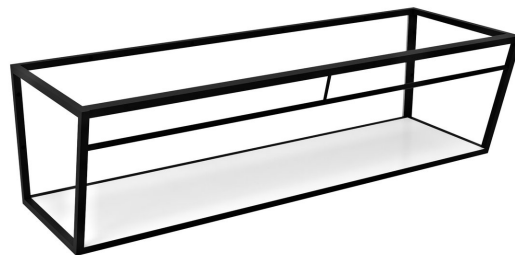

ARUBA podpora z półką 238,4x40x49 cm, czarny mat

Kod: ARK240

Rozmiary

Szerokość: 2384 mm

Wysokość: 400 mm

Głębokość: 490 mm

Właściwości

Kolor: Biały, Czarny

Materiał: MDF, Stal

Gwarancja: 2 lata

Karta techniczna