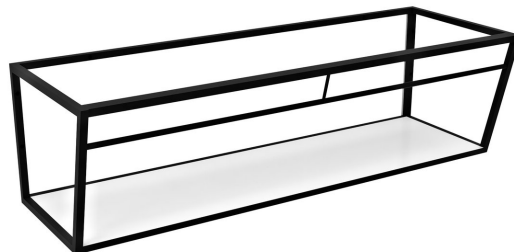

Kod: ARK220

Podstawowe informacje

Marka: Sapho

Rozmiary

Szerokość: 2184 mm

Wysokość: 400 mm

Głębokość: 490 mm

Właściwości

Kolor: Biały, Czarny

Materiał: MDF, Stal

Instalacja: Zawieszane na ścianie

Opakowanie zawiera: Zestaw montażowy

Waga / szt.: 40.5 kg

Opakowanie: 1 szt.

Gwarancja: 2 lata

Karta techniczna