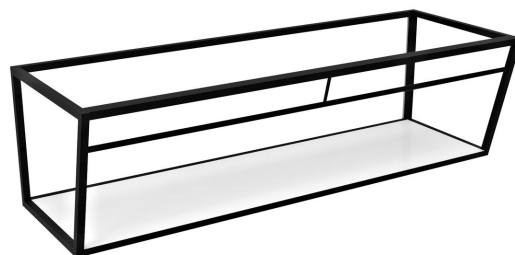

## ARUBA podpora z półką 218,4x40x49 cm, czarny mat

Kod: ARK220

### Rozmiary

Szerokość: 2184 mm

Wysokość: 400 mm

Głębokość: 490 mm

### Właściwości

Kolor: Biały, Czarny

Materiał: MDF, Stal

Gwarancja: 2 lata