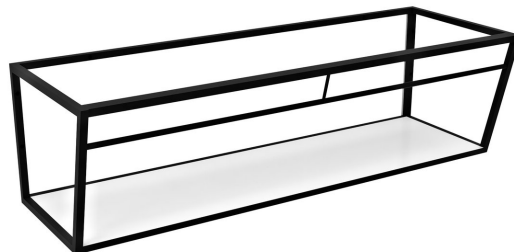

Kod: ARK210

**Podstawowe informacje**

Marka: Sapho

**Rozmiary**

Szerokość: 2084 mm

Wysokość: 400 mm

Głębokość: 490 mm

**Właściwości**

Kolor: Biały, Czarny

Materiał: MDF, Stal

Instalacja: Zawieszane na ścianie

Opakowanie zawiera: Zestaw montażowy

Waga / szt.: 38.7 kg

Opakowanie: 1 szt.

Gwarancja: 2 lata

Karta techniczna