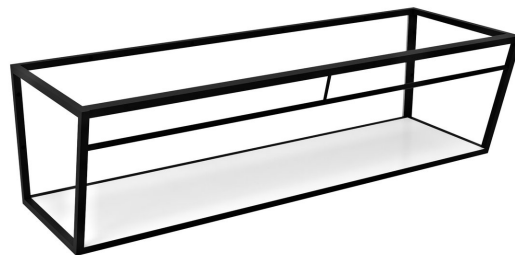

## ARUBA podpora z półką 208,4x40x49 cm, czarny mat

Kod: ARK210

### Rozmiary

Szerokość: 2084 mm

Wysokość: 400 mm

Głębokość: 490 mm

### Właściwości

Kolor: Biały, Czarny

Materiał: MDF, Stal

Gwarancja: 2 lata